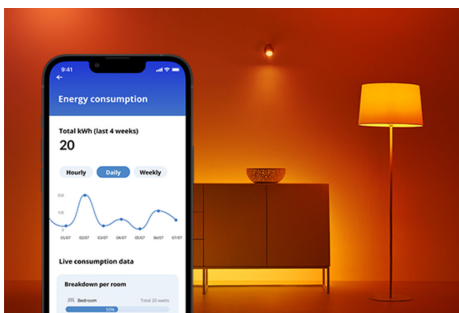

Rune Ceiling 21W

Få en svevende lyseffekt og dynamiske fargekombinasjoner med Rune LED-taklampens dobbelsonebelysning. Lag personlige scener ved hjelp av sentrumsonen for kjølig, skarpt lys eller varmt, hvitt omgivelseslys og ringen med fullt fargelys – bli like overrasket hver gang.

HØYDEPUNKTER

- Hovedlys: justerbar hvit – sidelys: full farge
- Dimensjoner: Ø400
- IP20/plast/hvit

Det er enkelt å sette opp smart belysningsfunksjonalitet

Få fordelene med de smarte funksjonene umiddelbart ved å koble WiZ-lyset til Wi-Fi-nettverket ditt. Styr lysene dine når du ikke er hjemme, ved å planlegge at de skal slås på og av automatisk. Du trenger ikke å installere ekstra maskinvare, som en hub eller en gateway!

Overvåk energiforbruket ditt

Få oversikt over energiforbruket til lysene dine med WiZ-appen. Du kan enkelt se en ukentlig eller daglig rapport som gjør det enklere å holde styr på energiforbruket hjemme.

Skap din egen perfekte lysscene

Skap din egen blanding av moduser med forskjellige farger og hvitt lys for å skape den perfekte lysstemningen i hverdagen. Du trenger bare lagre den nye scenen din, så kan du velge den når som helst med WiZ-appen eller stemmen.