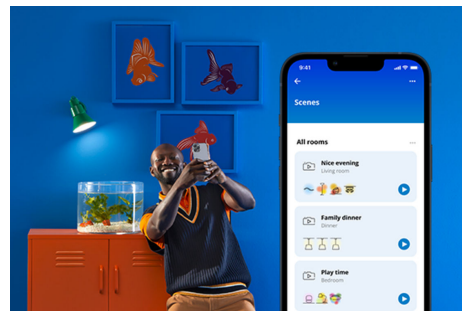

## Rune Ceiling 21W

Få en svevende lyseffekt og dynamiske fargekombinasjoner med Rune LED-taklampens dobbelsonebelysning. Lag personlige scener ved hjelp av sentrumsonen for kjølig, skarpt lys eller varmt, hvitt omgivelseslys og ringen med fullt fargelys – bli like overrasket hver gang.

### Det er enkelt å sette opp smart belysningsfunksjonalitet

Få fordelene med de smarte funksjonene umiddelbart ved å koble WiZ-lyset til Wi-Fi-nettverket ditt. Styr lysene dine når du ikke er hjemme, ved å planlegge at de skal slås på og av automatisk. Du trenger ikke å installere ekstra maskinvare, som en hub eller en gateway!

### Overvåk energiforbruket ditt

Få oversikt over energiforbruket til lysene dine med WiZ-appen. Du kan enkelt se en ukentlig eller daglig rapport som gjør det enklere å holde styr på energiforbruket hjemme.

### Skap din egen perfekte lysscene

Skap din egen blanding av moduser med forskjellige farger og hvitt lys for å skape den perfekte lysstemningen i hverdagen. Du trenger bare lagre den nye scenen din, så kan du velge den når som helst med WiZ-appen eller stemmen.