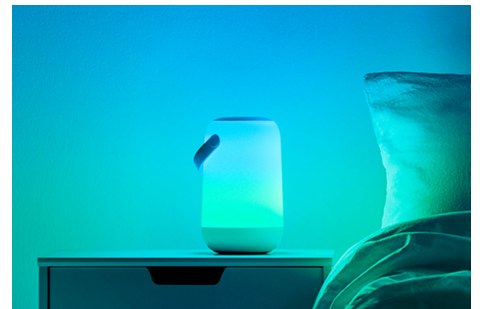

## Millioner av farger og skiftende lysmoduser som lyser opp dagen din

Du kan velge en lysfarge du liker, eller bare bruke en av de dynamiske lysmodusene vi har designet for deg. Du kan for eksempel skape en fantastisk atmosfære og løfte humøret med Bål eller Hav.

## Skap den rette stemningen med justerbart varmt til kjølig hvitt lys

Velg blant et stort utvalg av oppkvikkende kjølig hvitt til mykt, varmt hvitt lys, eller velg blant de forhåndsinnstilte modusene som Fokus og Relax for å skape den beste stemningen for aktivitetene dine.