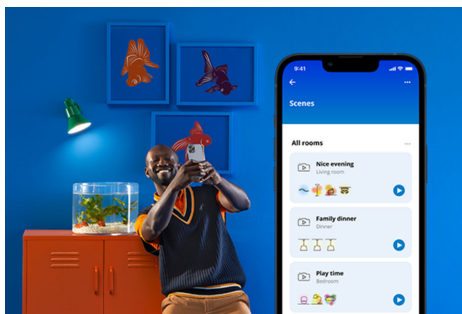

IMAGEO 4x justerbar spotlight firkantet plate

Den har fire justerbare påbygningsspoter, en moderne takbase som har en nesten-firkant-form, og massevis av kraft til å fylle rommet i alle retninger med lys og farger. Vår Built-on Spots-lysarmatur hjelper deg med å velge den perfekte lysscenen for enhver aktivitet.

HØYDEPUNKTER

- Fullfarge
- Platedimensjoner: 22*22CM
- IP20/metall/svart

Det er enkelt å sette opp smart belysningsfunksjonalitet

Få fordelene med de smarte funksjonene umiddelbart ved å koble WiZ-lyset til Wi-Fi-nettverket ditt. Styr lysene dine når du ikke er hjemme, ved å planlegge at de skal slås på og av automatisk. Du trenger ikke å installere ekstra maskinvare, som en hub eller en gateway!

Eksklusivt SpaceSense™-lys som slås på med bevegelse

Med SpaceSense-teknologien fra WiZ blir lysene dine til bevegelsessensorer. Hvis du har minst to WiZ-lys i et rom, kan du aktivere SpaceSense-funksjonen i WiZ-appen og få lysene til å slå seg på og av automatisk med bevegelsesdeteksjon. Det er enkelt. Det er WiZ.

Skap din egen perfekte lysscene

Skap din egen blanding av moduser med forskjellige farger og hvitt lys for å skape den perfekte lysstemningen i hverdagen. Du trenger bare lagre den nye scenen din, så kan du velge den når som helst med WiZ-appen eller stemmen.