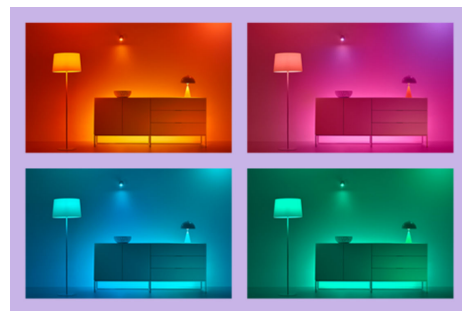

Skap din egen perfekte lysscene

Skap din egen blanding av moduser med forskjellige farger og hvitt lys for å skape den perfekte lysstemningen i hverdagen. Du trenger bare lagre den nye scenen din, så kan du velge den når som helst med WIZ-appen eller stemmen.