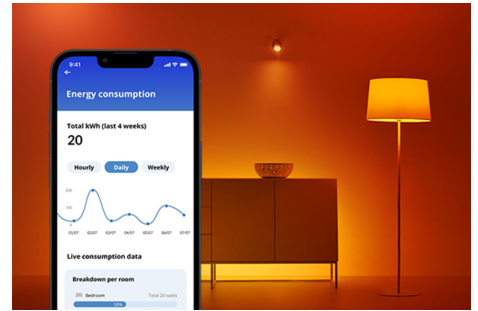

WIZ

Lyskilde, 150 W A80 E27

Regnbuer som er store, lyse og vakre nok til å lyse opp hele rommet? Det er praktisk talt hva disse A80 LED-lampene i full farge kan gi deg. Med hele 2400 lumen leverer de funksjonell belysning i 16,7 millioner farger, som kan lyse opp alt som foregår i hjemmet. Velg den perfekte fargen ved å bruke WiZ-appen, WiZ-fjernkontrollen – eller til og med stemmen din. Du kan også lage tidsplaner for en automatisk overgang til den perfekte atmosfæren, etter hvert som behovene og humøret endres. Kan styres med eksisterende Wi-Fi.

HØYDEPUNKTER

- Smartpære i fullfarge
- Opptil 2452 lumen
- Enkel plug-and-play
- Styres med app eller stemmen

Det er enkelt å sette opp smart belyningsfunksjonalitet

Få fordelene med de smarte funksjonene umiddelbart ved å koble WIZ-lyset til Wi-Fi-nettverket ditt. Styr lysene dine når du ikke er hjemme, ved å planlegge at de skal slås på og av automatisk. Du trenger ikke å installere ekstra maskinvare, som en hub eller en gateway!

Ekklusivt SpaceSense™-lys som slås på med bevegelse

Med SpaceSense-teknologien fra WIZ blir lysene dine til bevegelsessensorer. Hvis du har minst to WIZ-lys i et rom, kan du aktivere SpaceSense-funksjonen i WIZ-appen og få lysene til å slå seg på og av automatisk med bevegelsesdeteksjon. Det er enkelt. Det er SpaceSense. Det er WIZ.

Skap din egen perfekte lysscene

Skap din egen blanding av moduser med forskjellige farger og hvitt lys for å skape den perfekte lysstemningen i hverdagen. Du trenger bare lagre den nye scenen din, så kan du velge den når som helst med WIZ-appen eller stemmen.