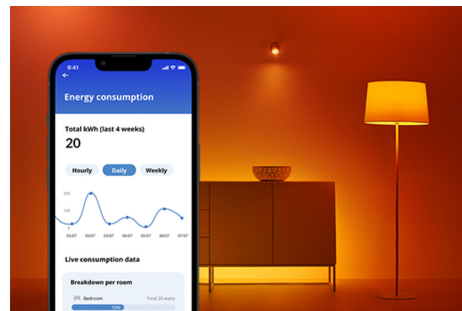

WIZ

Lyskilde, 150 W A80 E27

Regnbuer som er store, lyse og vakre nok til å lyse opp hele rommet? Det er praktisk talt hva disse A80 LED-lampene i full farge kan gi deg. Med hele 2400 lumen leverer de funksjonell belysning i 16,7 millioner farger, som kan lyse opp alt som foregår i hjemmet. Velg den perfekte fargen ved å bruke WiZ-appen, WiZ-fjernkontrollen – eller til og med stemmen din. Du kan også lage tidsplaner for en automatisk overgang til den perfekte atmosfæren, etter hvert som behovene og humøret endres. Kan styres med eksisterende Wi-Fi.

HØYDEPUNKTER

- Smartpære i fullfarge
- Opptil 2452 lumen
- Enkel plug-and-play
- Styres med app eller stemmen

Det er enkelt å sette opp smart belyningsfunksjonalitet

Få fordelene med de smarte funksjonene umiddelbart ved å koble WIZ-lyset til Wi-Fi-nettverket ditt. Styr lysene dine når du ikke er hjemme, ved å planlegge at de skal slås på og av automatisk. Du trenger ikke å installere ekstra maskinvare, som en hub eller en gateway!

Ekklusivt SpaceSense™-lys som slås på med bevegelse

Med SpaceSense-teknologien fra WIZ blir lysene dine til bevegelsessensorer. Hvis du har minst to WIZ-lys i et rom, kan du aktivere SpaceSense-funksjonen i WIZ-appen og få lysene til å slå seg på og av automatisk med bevegelsesdeteksjon. Det er enkelt. Det er SpaceSense. Det er WIZ.

Skap din egen perfekte lysscene

Skap din egen blanding av moduser med forskjellige farger og hvitt lys for å skape den perfekte lysstemningen i hverdagen. Du trenger bare lagre den nye scenen din, så kan du velge den når som helst med WIZ-appen eller stemmen.