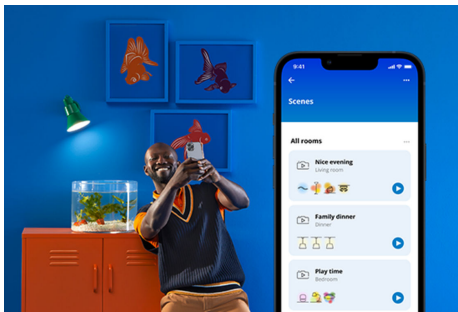

HØYDEPUNKTER

- Smartpære i fullfarge
- Opptil 2452 lumen
- Enkel plug-and-play
- Styres med app eller stemmen

Det er enkelt å sette opp smart belyningsfunksjonalitet

Få fordelene med de smarte funksjonene umiddelbart ved å koble WIZ-lyset til Wi-Fi-nettverket ditt. Styr lysene dine når du ikke er hjemme, ved å planlegge at de skal slås på og av automatisk. Du trenger ikke å installere ekstra maskinvare, som en hub eller en gateway!

Ekklusivt SpaceSense™-lys som slås på med bevegelse

Med SpaceSense-teknologien fra WIZ blir lysene dine til bevegelsessensorer. Hvis du har minst to WIZ-lys i et rom, kan du aktivere SpaceSense-funksjonen i WIZ-appen og få lysene til å slå seg på og av automatisk med bevegelsesdeteksjon. Det er enkelt. Det er SpaceSense. Det er WIZ.

Overvåk energiforbruket ditt

Få oversikt over energiforbruket til lysene dine med WIZ-appen. Du kan enkelt se en ukentlig eller daglig rapport som gjør det enklere å holde styr på energiforbruket hjemme.

Skap din egen perfekte lysscene

Skap din egen blanding av moduser med forskjellige farger og hvitt lys for å skape den perfekte lysstemningen i hverdagen. Du trenger bare lagre den nye scenen din, så kan du velge den når som helst med WIZ-appen eller stemmen.