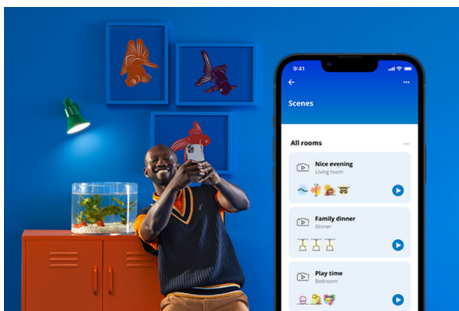

HØYDEPUNKTER

- Smartpære i fullfarge
- Opptil 2452 lumen
- Enkel plug-and-play
- Styres med app eller stemmen

Det er enkelt å sette opp smart belyningsfunksjonalitet

Få fordelene med de smarte funksjonene umiddelbart ved å koble WIZ-lyset til Wi-Fi-nettverket ditt. Styr lysene dine når du ikke er hjemme, ved å planlegge at de skal slås på og av automatisk. Du trenger ikke å installere ekstra maskinvare, som en hub eller en gateway!

Ekklusivt SpaceSense™-lys som slås på med bevegelse

Med SpaceSense-teknologien fra WIZ blir lysene dine til bevegelsessensorer. Hvis du har minst to WIZ-lys i et rom, kan du aktivere SpaceSense-funksjonen i WIZ-appen og få lysene til å slå seg på og av automatisk med bevegelsesdeteksjon. Det er enkelt. Det er SpaceSense. Det er WIZ.

Overvåk energiforbruket ditt

Få oversikt over energiforbruket til lysene dine med WIZ-appen. Du kan enkelt se en ukentlig eller daglig rapport som gjør det enklere å holde styr på energiforbruket hjemme.

Skap din egen perfekte lysscene

Skap din egen blanding av moduser med forskjellige farger og hvitt lys for å skape den perfekte lysstemningen i hverdagen. Du trenger bare lagre den nye scenen din, så kan du velge den når som helst med WIZ-appen eller stemmen.