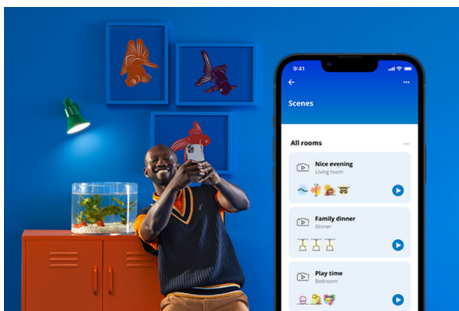

HØYDEPUNKTER

- Smartpære i fullfarge
- Opptil 470 lumen
- Enkel plug-and-play
- Styres med app eller stemmen

Det er enkelt å sette opp smart belyningsfunksjonalitet

Få fordelene med de smarte funksjonene umiddelbart ved å koble WIZ-lyset til Wi-Fi-nettverket ditt. Styr lysene dine når du ikke er hjemme, ved å planlegge at de skal slås på og av automatisk. Du trenger ikke å installere ekstra maskinvare, som en hub eller en gateway!

Ekklusivt SpaceSense™-lys som slås på med bevegelse

Med SpaceSense-teknologien fra WIZ blir lysene dine til bevegelsessensorer. Hvis du har minst to WIZ-lys i et rom, kan du aktivere SpaceSense-funksjonen i WIZ-appen og få lysene til å slå seg på og av automatisk med bevegelsesdeteksjon. Det er enkelt. Det er SpaceSense. Det er WIZ.

Overvåk energiforbruket ditt

Få oversikt over energiforbruket til lysene dine med WIZ-appen. Du kan enkelt se en ukentlig eller daglig rapport som gjør det enklere å holde styr på energiforbruket hjemme.

Skap din egen perfekte lysscene

Skap din egen blanding av moduser med forskjellige farger og hvitt lys for å skape den perfekte lysstemningen i hverdagen. Du trenger bare lagre den nye scenen din, så kan du velge den når som helst med WIZ-appen eller stemmen.