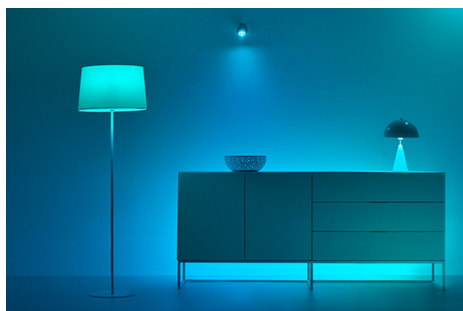

Kontroller enkelt ett eller flere lys i et rom

Dette bærbare kontrolltilbehøret kan kobles til ett rom og utløse alle lysene i det rommet. Enten det er ett eller femti lys! Vil du kontrollere et annet rom i stedet? Bare endre tilbehørets tilknyttede rom i appen.