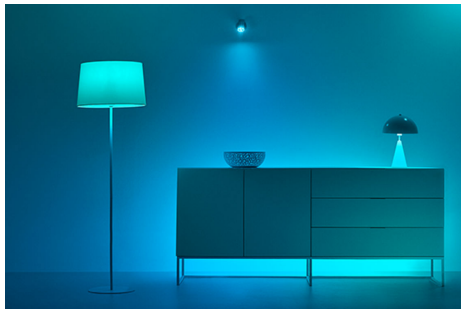

Kontroller enkelt ett eller flere lys i et rom

Dette bærbare kontrolltilbehøret kan kobles til ett rom og utløse alle lysene i det rommet. Enten det er ett eller femti lys! Vil du kontrollere et annet rom i stedet? Bare endre tilbehørets tilknyttede rom i appen.