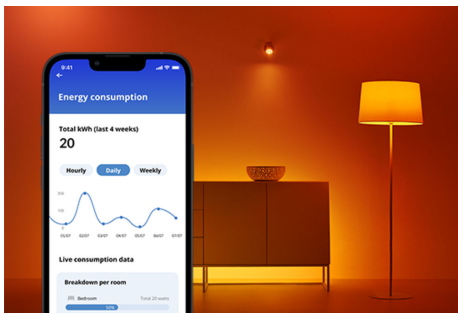

Takpanel 36 W kvadrat

Fyll rommet ditt med hvitt lys som er justerbart for humøret eller formålet ditt. Den slanke designen og den enkle installasjonen gjør den til en komfortabel og sømløs del av rommet ditt.

HØYDEPUNKTER

- Justerbart hvit
- Størrelse: 600*600 mm
- IP20/plast/hvit

Det er enkelt å sette opp smart belysningsfunksjonalitet

Få fordelene med de smarte funksjonene umiddelbart ved å koble WiZ-lyset til Wi-Fi-nettverket ditt. Styr lysene dine når du ikke er hjemme, ved å planlegge at de skal slås på og av automatisk. Du trenger ikke å installere ekstra maskinvare, som en hub eller en gateway!

Overvåk energiforbruket ditt

Få oversikt over energiforbruket til lysene dine med WiZ-appen. Du kan enkelt se en ukentlig eller daglig rapport som gjør det enklere å holde styr på energiforbruket hjemme.

Skap din egen perfekte lysscene

Skap din egen blanding av moduser med forskjellige farger og hvitt lys for å skape den perfekte lysstemningen i hverdagen. Du trenger bare lagre den nye scenen din, så kan du velge den når som helst med WiZ-appen eller stemmen.