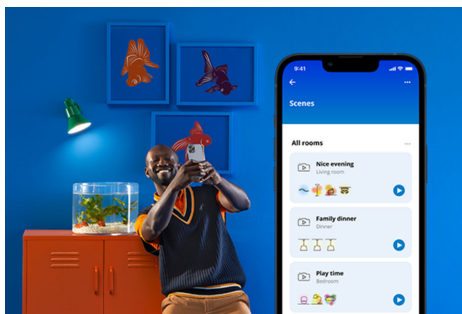

Takpanel 36 W kvadrat

Fyll rommet ditt med hvitt lys som er justerbart for humøret eller formålet ditt. Den slanke designen og den enkle installasjonen gjør den til en komfortabel og sømløs del av rommet ditt.

HØYDEPUNKTER

- Justerbart hvit
- Størrelse: 600*600 mm
- IP20/plast/hvit

Det er enkelt å sette opp smart belysningsfunksjonalitet

Få fordelene med de smarte funksjonene umiddelbart ved å koble WiZ-lyset til Wi-Fi-nettverket ditt. Styr lysene dine når du ikke er hjemme, ved å planlegge at de skal slås på og av automatisk. Du trenger ikke å installere ekstra maskinvare, som en hub eller en gateway!

Overvåk energiforbruket ditt

Få oversikt over energiforbruket til lysene dine med WiZ-appen. Du kan enkelt se en ukentlig eller daglig rapport som gjør det enklere å holde styr på energiforbruket hjemme.

Skap din egen perfekte lysscene

Skap din egen blanding av moduser med forskjellige farger og hvitt lys for å skape den perfekte lysstemningen i hverdagen. Du trenger bare lagre den nye scenen din, så kan du velge den når som helst med WiZ-appen eller stemmen.