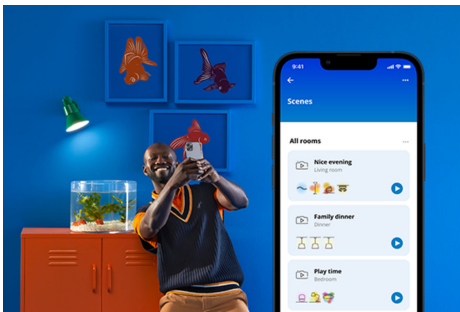

Takpanel 36 W kvadrat

Fyll rommet ditt med hvitt lys som er justerbart for humøret eller formålet ditt. Den slanke designen og den enkle installasjonen gjør den til en komfortabel og sømløs del av rommet ditt.

HØYDEPUNKTER

- Justerbart hvit
- Størrelse: 600*600 mm
- IP20/plast/svart

Det er enkelt å sette opp smart belysningsfunksjonalitet

Få fordelene med de smarte funksjonene umiddelbart ved å koble WiZ-lyset til Wi-Fi-nettverket ditt. Styr lysene dine når du ikke er hjemme, ved å planlegge at de skal slås på og av automatisk. Du trenger ikke å installere ekstra maskinvare, som en hub eller en gateway!

Overvåk energiforbruket ditt

Få oversikt over energiforbruket til lysene dine med WiZ-appen. Du kan enkelt se en ukentlig eller daglig rapport som gjør det enklere å holde styr på energiforbruket hjemme.

Skap din egen perfekte lysscene

Skap din egen blanding av moduser med forskjellige farger og hvitt lys for å skape den perfekte lysstemningen i hverdagen. Du trenger bare lagre den nye scenen din, så kan du velge den når som helst med WiZ-appen eller stemmen.