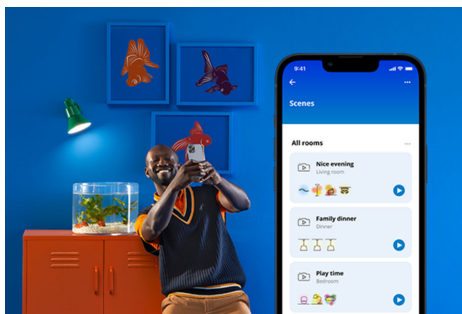

Takpanel 36 W kvadrat

Fyll rommet ditt med hvitt lys som er justerbart for humøret eller formålet ditt. Den slanke designen og den enkle installasjonen gjør den til en komfortabel og sømløs del av rommet ditt.

HØYDEPUNKTER

- Justerbart hvit
- Størrelse: 600*600 mm
- IP20/plast/svart

Det er enkelt å sette opp smart belysningsfunksjonalitet

Få fordelene med de smarte funksjonene umiddelbart ved å koble WiZ-lyset til Wi-Fi-nettverket ditt. Styr lysene dine når du ikke er hjemme, ved å planlegge at de skal slås på og av automatisk. Du trenger ikke å installere ekstra maskinvare, som en hub eller en gateway!

Overvåk energiforbruket ditt

Få oversikt over energiforbruket til lysene dine med WiZ-appen. Du kan enkelt se en ukentlig eller daglig rapport som gjør det enklere å holde styr på energiforbruket hjemme.

Skap din egen perfekte lysscene

Skap din egen blanding av moduser med forskjellige farger og hvitt lys for å skape den perfekte lysstemningen i hverdagen. Du trenger bare lagre den nye scenen din, så kan du velge den når som helst med WiZ-appen eller stemmen.