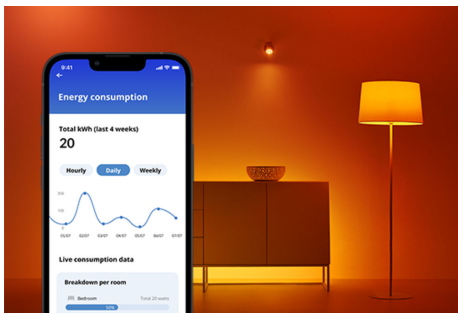

Takpanel 36 W kvadrat

Fyll rommet ditt med hvitt lys som er justerbart for humøret eller formålet ditt. Den slanke designen og den enkle installasjonen gjør den til en komfortabel og sømløs del av rommet ditt.

HØYDEPUNKTER

- Justerbart hvit
- Størrelse: 600*600 mm
- IP20/plast/svart

Det er enkelt å sette opp smart belysningsfunksjonalitet

Få fordelene med de smarte funksjonene umiddelbart ved å koble WiZ-lyset til Wi-Fi-nettverket ditt. Styr lysene dine når du ikke er hjemme, ved å planlegge at de skal slås på og av automatisk. Du trenger ikke å installere ekstra maskinvare, som en hub eller en gateway!

Overvåk energiforbruket ditt

Få oversikt over energiforbruket til lysene dine med WiZ-appen. Du kan enkelt se en ukentlig eller daglig rapport som gjør det enklere å holde styr på energiforbruket hjemme.

Skap din egen perfekte lysscene

Skap din egen blanding av moduser med forskjellige farger og hvitt lys for å skape den perfekte lysstemningen i hverdagen. Du trenger bare lagre den nye scenen din, så kan du velge den når som helst med WiZ-appen eller stemmen.