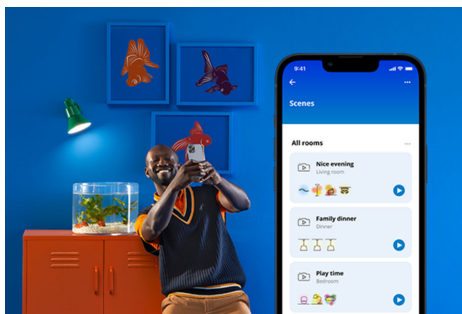

Takpanel 12 W kvadrat

Fyll rommet ditt med hvitt lys som er justerbart for humøret eller formålet ditt. Den slanke designen og den enkle installasjonen gjør den til en komfortabel og sømløs del av rommet ditt.

HØYDEPUNKTER

- Justerbart hvit
- Størrelse: 300*300 mm
- IP20/plast/hvit

Det er enkelt å sette opp smart belysningsfunksjonalitet

Få fordelene med de smarte funksjonene umiddelbart ved å koble WiZ-lyset til Wi-Fi-nettverket ditt. Styr lysene dine når du ikke er hjemme, ved å planlegge at de skal slås på og av automatisk. Du trenger ikke å installere ekstra maskinvare, som en hub eller en gateway!

Overvåk energiforbruket ditt

Få oversikt over energiforbruket til lysene dine med WiZ-appen. Du kan enkelt se en ukentlig eller daglig rapport som gjør det enklere å holde styr på energiforbruket hjemme.

Skap din egen perfekte lysscene

Skap din egen blanding av moduser med forskjellige farger og hvitt lys for å skape den perfekte lysstemningen i hverdagen. Du trenger bare lagre den nye scenen din, så kan du velge den når som helst med WiZ-appen eller stemmen.