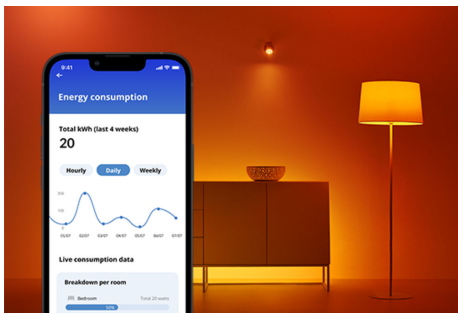

Takpanel 12 W kvadrat

Fyll rommet ditt med hvitt lys som er justerbart for humøret eller formålet ditt. Den slanke designen og den enkle installasjonen gjør den til en komfortabel og sømløs del av rommet ditt.

HØYDEPUNKTER

- Justerbart hvit
- Størrelse: 300*300 mm
- IP20/plast/hvit

Det er enkelt å sette opp smart belysningsfunksjonalitet

Få fordelene med de smarte funksjonene umiddelbart ved å koble WiZ-lyset til Wi-Fi-nettverket ditt. Styr lysene dine når du ikke er hjemme, ved å planlegge at de skal slås på og av automatisk. Du trenger ikke å installere ekstra maskinvare, som en hub eller en gateway!

Overvåk energiforbruket ditt

Få oversikt over energiforbruket til lysene dine med WiZ-appen. Du kan enkelt se en ukentlig eller daglig rapport som gjør det enklere å holde styr på energiforbruket hjemme.

Skap din egen perfekte lysscene

Skap din egen blanding av moduser med forskjellige farger og hvitt lys for å skape den perfekte lysstemningen i hverdagen. Du trenger bare lagre den nye scenen din, så kan du velge den når som helst med WiZ-appen eller stemmen.