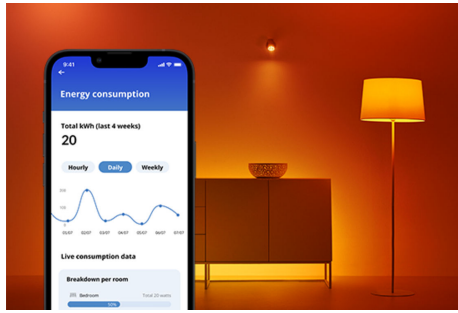

Takpanel 12 W kvadrat

Fyll rommet ditt med hvitt lys som er justerbart for humøret eller formålet ditt. Den slanke designen og den enkle installasjonen gjør den til en komfortabel og sømløs del av rommet ditt.

HØYDEPUNKTER

- Justerbart hvit
- Størrelse: 300*300 mm
- IP20/plast/hvit

Det er enkelt å sette opp smart belysningsfunksjonalitet

Få fordelene med de smarte funksjonene umiddelbart ved å koble WiZ-lyset til Wi-Fi-nettverket ditt. Styr lysene dine når du ikke er hjemme, ved å planlegge at de skal slås på og av automatisk. Du trenger ikke å installere ekstra maskinvare, som en hub eller en gateway!

Overvåk energiforbruket ditt

Få oversikt over energiforbruket til lysene dine med WiZ-appen. Du kan enkelt se en ukentlig eller daglig rapport som gjør det enklere å holde styr på energiforbruket hjemme.

Skap din egen perfekte lysscene

Skap din egen blanding av moduser med forskjellige farger og hvitt lys for å skape den perfekte lysstemningen i hverdagen. Du trenger bare lagre den nye scenen din, så kan du velge den når som helst med WiZ-appen eller stemmen.