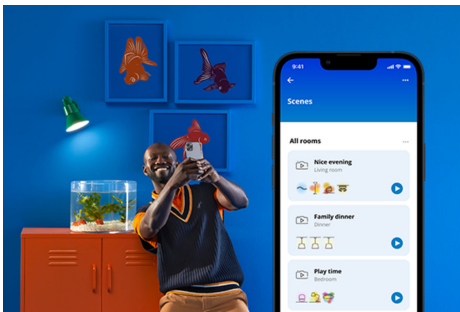

Takpanel 12 W kvadrat

Fyll rommet ditt med hvitt lys som er justerbart for humøret eller formålet ditt. Den slanke designen og den enkle installasjonen gjør den til en komfortabel og sømløs del av rommet ditt.

HØYDEPUNKTER

- Justerbart hvit
- Størrelse: 300*300 mm
- IP20/plast/hvit

Det er enkelt å sette opp smart belysningsfunksjonalitet

Få fordelene med de smarte funksjonene umiddelbart ved å koble WiZ-lyset til Wi-Fi-nettverket ditt. Styr lysene dine når du ikke er hjemme, ved å planlegge at de skal slås på og av automatisk. Du trenger ikke å installere ekstra maskinvare, som en hub eller en gateway!

Overvåk energiforbruket ditt

Få oversikt over energiforbruket til lysene dine med WiZ-appen. Du kan enkelt se en ukentlig eller daglig rapport som gjør det enklere å holde styr på energiforbruket hjemme.

Skap din egen perfekte lysscene

Skap din egen blanding av moduser med forskjellige farger og hvitt lys for å skape den perfekte lysstemningen i hverdagen. Du trenger bare lagre den nye scenen din, så kan du velge den når som helst med WiZ-appen eller stemmen.