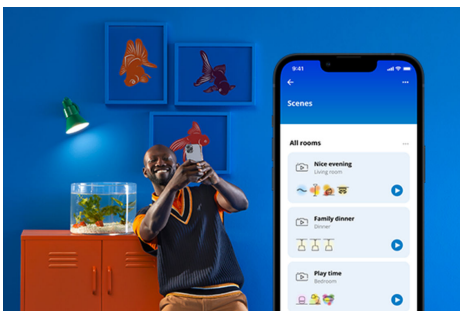

Takpanel 12 W kvadrat

Fyll rommet ditt med hvitt lys som er justerbart for humøret eller formålet ditt. Den slanke designen og den enkle installasjonen gjør den til en komfortabel og sømløs del av rommet ditt.

HØYDEPUNKTER

- Justerbart hvit
- Størrelse: 300*300 mm
- IP20/plast/svart

Det er enkelt å sette opp smart belysningsfunksjonalitet

Få fordelene med de smarte funksjonene umiddelbart ved å koble WiZ-lyset til Wi-Fi-nettverket ditt. Styr lysene dine når du ikke er hjemme, ved å planlegge at de skal slås på og av automatisk. Du trenger ikke å installere ekstra maskinvare, som en hub eller en gateway!

Overvåk energiforbruket ditt

Få oversikt over energiforbruket til lysene dine med WiZ-appen. Du kan enkelt se en ukentlig eller daglig rapport som gjør det enklere å holde styr på energiforbruket hjemme.

Skap din egen perfekte lysscene

Skap din egen blanding av moduser med forskjellige farger og hvitt lys for å skape den perfekte lysstemningen i hverdagen. Du trenger bare lagre den nye scenen din, så kan du velge den når som helst med WiZ-appen eller stemmen.