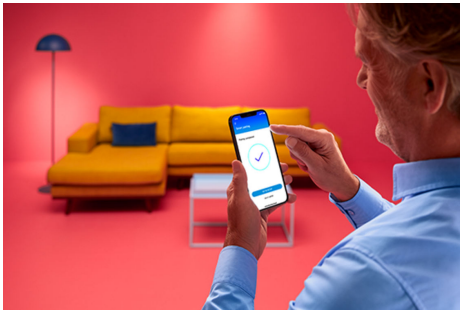

Takpanel 12 W kvadrat

Fyll rommet ditt med hvitt lys som er justerbart for humøret eller formålet ditt. Den slanke designen og den enkle installasjonen gjør den til en komfortabel og sømløs del av rommet ditt.

HØYDEPUNKTER

- Justerbart hvit
- Størrelse: 300*300 mm
- IP20/plast/svart

Det er enkelt å sette opp smart belysningsfunksjonalitet

Få fordelene med de smarte funksjonene umiddelbart ved å koble WiZ-lyset til Wi-Fi-nettverket ditt. Styr lysene dine når du ikke er hjemme, ved å planlegge at de skal slås på og av automatisk. Du trenger ikke å installere ekstra maskinvare, som en hub eller en gateway!

Skap din egen perfekte lysscene

Skap din egen blanding av moduser med forskjellige farger og hvitt lys for å skape den perfekte lysstemningen i hverdagen. Du trenger bare lagre den nye scenen din, så kan du velge den når som helst med WiZ-appen eller stemmen.