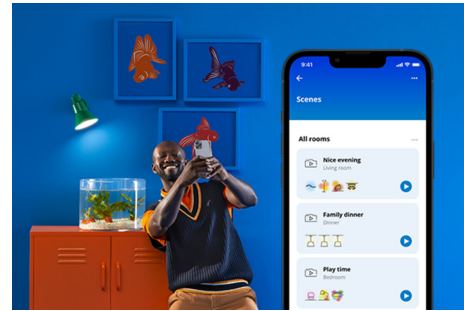

Superslim Ceiling 22W

Med WiZ Super Slim er det enkelt å lyse opp hverdagen. Den store, runde lysflaten fyller rommet med kjølig, blått lys som virker oppkvikkende og gjør det lettere å konsentrere seg, og den kan dimmes til en myk og varm lysfarge når du vil slappe av.

HØYDEPUNKTER

- Justerbart hvit
- Dimensjoner: Ø430
- IP20/plast/hvit

Det er enkelt å sette opp smart belysningsfunksjonalitet

Få fordelene med de smarte funksjonene umiddelbart ved å koble WiZ-lyset til Wi-Fi-nettverket ditt. Styr lysene dine når du ikke er hjemme, ved å planlegge at de skal slås på og av automatisk. Du trenger ikke å installere ekstra maskinvare, som en hub eller en gateway!

Overvåk energiforbruket ditt

Få oversikt over energiforbruket til lysene dine med WiZ-appen. Du kan enkelt se en ukentlig eller daglig rapport som gjør det enklere å holde styr på energiforbruket hjemme.

Skap din egen perfekte lysscene

Skap din egen blanding av moduser med forskjellige farger og hvitt lys for å skape den perfekte lysstemningen i hverdagen. Du trenger bare lagre den nye scenen din, så kan du velge den når som helst med WiZ-appen eller stemmen.