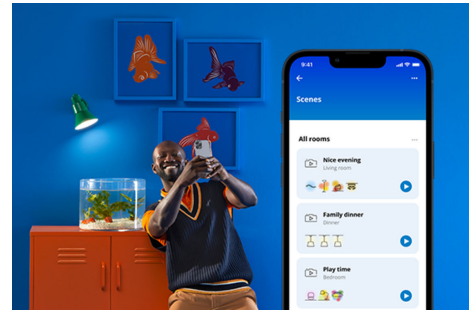

Superslim Ceiling 22W

Med WiZ Super Slim er det enkelt å lyse opp hverdagen. Den store, runde lysflaten fyller rommet med kjølig, blått lys som virker oppkvikkende og gjør det lettere å konsentrere seg, og den kan dimmes til en myk og varm lysfarge når du vil slappe av.

HØYDEPUNKTER

- Justerbart hvit
- Dimensjoner: Ø430
- IP20/plast/svart

Det er enkelt å sette opp smart belysningsfunksjonalitet

Få fordelene med de smarte funksjonene umiddelbart ved å koble WiZ-lyset til Wi-Fi-nettverket ditt. Styr lysene dine når du ikke er hjemme, ved å planlegge at de skal slås på og av automatisk. Du trenger ikke å installere ekstra maskinvare, som en hub eller en gateway!

Overvåk energiforbruket ditt

Få oversikt over energiforbruket til lysene dine med WiZ-appen. Du kan enkelt se en ukentlig eller daglig rapport som gjør det enklere å holde styr på energiforbruket hjemme.

Skap din egen perfekte lysscene

Skap din egen blanding av moduser med forskjellige farger og hvitt lys for å skape den perfekte lysstemningen i hverdagen. Du trenger bare lagre den nye scenen din, så kan du velge den når som helst med WiZ-appen eller stemmen.