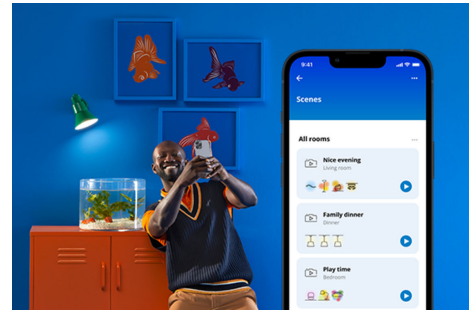

Superslim Ceiling 32W

Med WiZ Super Slim er det enkelt å lyse opp hverdagen. Den store, runde lysflaten fyller rommet med kjølig, blått lys som virker oppkvikkende og gjør det lettere å konsentrere seg, og den kan dimmes til en myk og varm lysfarge når du vil slappe av.

HØYDEPUNKTER

- Justerbart hvit
- Dimensjoner: Ø550
- IP20/plast/hvit

Det er enkelt å sette opp smart belysningsfunksjonalitet

Få fordelene med de smarte funksjonene umiddelbart ved å koble WiZ-lyset til Wi-Fi-nettverket ditt. Styr lysene dine når du ikke er hjemme, ved å planlegge at de skal slås på og av automatisk. Du trenger ikke å installere ekstra maskinvare, som en hub eller en gateway!

Overvåk energiforbruket ditt

Få oversikt over energiforbruket til lysene dine med WiZ-appen. Du kan enkelt se en ukentlig eller daglig rapport som gjør det enklere å holde styr på energiforbruket hjemme.

Skap din egen perfekte lysscene

Skap din egen blanding av moduser med forskjellige farger og hvitt lys for å skape den perfekte lysstemningen i hverdagen. Du trenger bare lagre den nye scenen din, så kan du velge den når som helst med WiZ-appen eller stemmen.