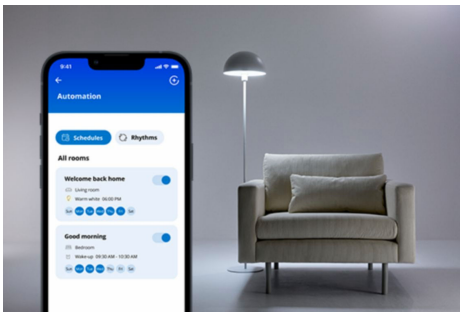

Smart Plug

En WiZ Smart Plug kan gjøre alle stikkontakter smarte. Du trenger bare å plugge inn den vanlige lampen eller apparatet ditt, så kan du styre dem med smarttelefonen eller stemmen din. Med tidsplaner kan du slå enheter av og på for å passe inn i dine daglige rutiner og for å spare strøm. Du trenger ikke lenger bekymre deg for om du har latt lysene eller apparatene stå på hjemme, for du kan sjekke det med smarttelefonen din.

HØYDEPUNKTER

- Plug and Play
- Kompatibel med Alexa og Google Home
- Styres med appen eller med stemmen

Øyeblikkelig oppsett for alle smarthusfunksjonene dine

Begynn å bruke alle smarthusfunksjonene dine enkelt ved å koble den nye WIZ-enheten til Wi-Fi-nettverket. Kontroller lysene og enhetene dine selv mens du er borte fra hjemmet, og angi tidsplaner for å slå dem av og på automatisk. Du trenger ikke å installere ekstra maskinvare, som en hub eller en gateway!

Styr med en hvilken som helst Matter-smarthjemplattform

Dette produktet er Matter-sertifisert, noe som gir enkel styring gjennom Google Home, Amazon Alexa, Apple Home eller en hvilken som helst annen Matter-basert smarthjemplattform du velger.

Gjør hverdagsenheter smarte: lamper, vifter og mer.

Du kan styre vanlige lamper, dekorative lys, vifter, kaffemaskinen din eller annet. Bruk WIZ til å styre enheter som bare trenger strøm for å være på, for oppkobling og for å reagere på appen.