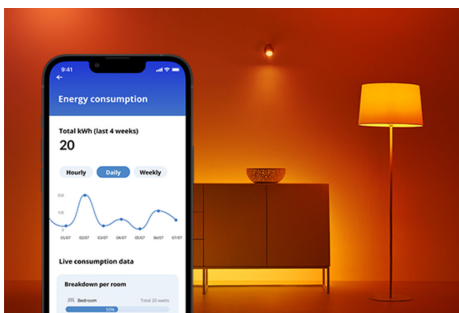

Superslim Ceiling 32W

Med WiZ Super Slim er det enkelt å lyse opp hverdagen. Den store, runde lysflaten fyller rommet med kjølig, blått lys som virker oppkvikkende og gjør det lettere å konsentrere seg, og den kan dimmes til en myk og varm lysfarge når du vil slappe av.

HØYDEPUNKTER

- Justerbart hvit
- Dimensjoner: Ø550
- IP20/plast/hvit

Det er enkelt å sette opp smart belysningsfunksjonalitet

Få fordelene med de smarte funksjonene umiddelbart ved å koble WiZ-lyset til Wi-Fi-nettverket ditt. Styr lysene dine når du ikke er hjemme, ved å planlegge at de skal slås på og av automatisk. Du trenger ikke å installere ekstra maskinvare, som en hub eller en gateway!

Overvåk energiforbruket ditt

Få oversikt over energiforbruket til lysene dine med WiZ-appen. Du kan enkelt se en ukentlig eller daglig rapport som gjør det enklere å holde styr på energiforbruket hjemme.

Skap din egen perfekte lysscene

Skap din egen blanding av moduser med forskjellige farger og hvitt lys for å skape den perfekte lysstemningen i hverdagen. Du trenger bare lagre den nye scenen din, så kan du velge den når som helst med WiZ-appen eller stemmen.