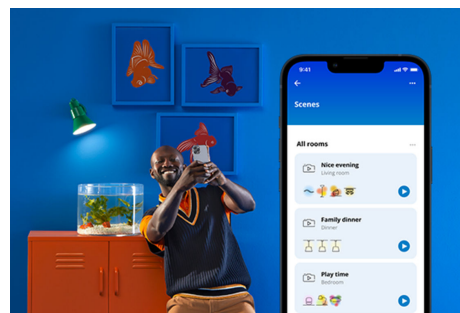

Superslim Ceiling 32W

Med WiZ Super Slim er det enkelt å lyse opp hverdagen. Den store, runde lysflaten fyller rommet med kjølig, blått lys som virker oppkvikkende og gjør det lettere å konsentrere seg, og den kan dimmes til en myk og varm lysfarge når du vil slappe av.

HØYDEPUNKTER

- Justerbart hvit
- Dimensjoner: Ø550
- IP20/plast/hvit

Det er enkelt å sette opp smart belysningsfunksjonalitet

Få fordelene med de smarte funksjonene umiddelbart ved å koble WiZ-lyset til Wi-Fi-nettverket ditt. Styr lysene dine når du ikke er hjemme, ved å planlegge at de skal slås på og av automatisk. Du trenger ikke å installere ekstra maskinvare, som en hub eller en gateway!

Overvåk energiforbruket ditt

Få oversikt over energiforbruket til lysene dine med WiZ-appen. Du kan enkelt se en ukentlig eller daglig rapport som gjør det enklere å holde styr på energiforbruket hjemme.

Skap din egen perfekte lysscene

Skap din egen blanding av moduser med forskjellige farger og hvitt lys for å skape den perfekte lysstemningen i hverdagen. Du trenger bare lagre den nye scenen din, så kan du velge den når som helst med WiZ-appen eller stemmen.