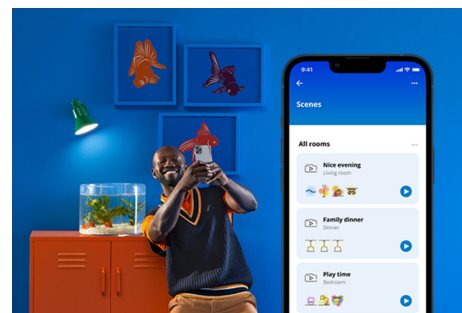

## Superslim Ceiling 32W

Med WiZ Super Slim er det enkelt å lyse opp hverdagen. Den store, runde lysflaten fyller rommet med kjølig, blått lys som virker oppkvikkende og gjør det lettere å konsentrere seg, og den kan dimmes til en myk og varm lysfarge når du vil slappe av.

## Det er enkelt å sette opp smart belysningsfunksjonalitet

Få fordelene med de smarte funksjonene umiddelbart ved å koble WiZ-lyset til Wi-Fi-nettverket ditt. Styr lysene dine når du ikke er hjemme, ved å planlegge at de skal slås på og av automatisk. Du trenger ikke å installere ekstra maskinvare, som en hub eller en gateway!

## Overvåk energiforbruket ditt

Få oversikt over energiforbruket til lysene dine med WiZ-appen. Du kan enkelt se en ukentlig eller daglig rapport som gjør det enklere å holde styr på energiforbruket hjemme.

## Skap din egen perfekte lysscene

Skap din egen blanding av moduser med forskjellige farger og hvitt lys for å skape den perfekte lysstemningen i hverdagen. Du trenger bare lagre den nye scenen din, så kan du velge den når som helst med WiZ-appen eller stemmen.