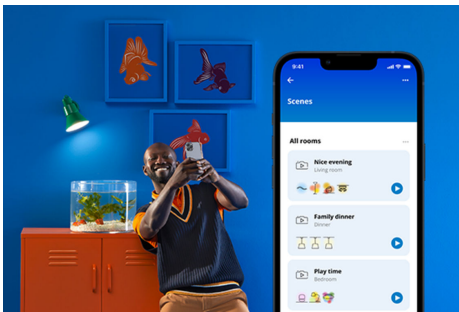

## Det er enkelt å sette opp smart belysningsfunksjonalitet

Få fordelene med de smarte funksjonene umiddelbart ved å koble WiZ-lyset til Wi-Fi-nettverket ditt. Styr lysene dine når du ikke er hjemme, ved å planlegge at de skal slås på og av automatisk. Du trenger ikke å installere ekstra maskinvare, som en hub eller en gateway!

## Overvåk energiforbruket ditt

Få oversikt over energiforbruket til lysene dine med WiZ-appen. Du kan enkelt se en ukentlig eller daglig rapport som gjør det enklere å holde styr på energiforbruket hjemme.

## Skap din egen perfekte lysscene

Skap din egen blanding av moduser med forskjellige farger og hvitt lys for å skape den perfekte lysstemningen i hverdagen. Du trenger bare lagre den nye scenen din, så kan du velge den når som helst med WiZ-appen eller stemmen.