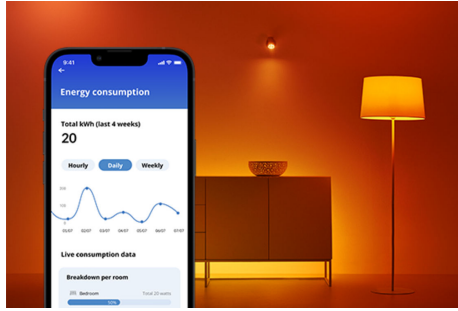

## Takpanel 36 W rektangulær

Dette slanke rektangulære panellyset kan justeres for varme og kjølige belysningsalternativer. Enkelt å installere, dimmbar og passer godt inn i moderne designestetikk også.

## Det er enkelt å sette opp smart belysningsfunksjonalitet

Få fordelene med de smarte funksjonene umiddelbart ved å koble WiZ-lyset til Wi-Fi-nettverket ditt. Styr lysene dine når du ikke er hjemme, ved å planlegge at de skal slås på og av automatisk. Du trenger ikke å installere ekstra maskinvare, som en hub eller en gateway!

## Skap din egen perfekte lysscene

Skap din egen blanding av moduser med forskjellige farger og hvitt lys for å skape den perfekte lysstemningen i hverdagen. Du trenger bare lagre den nye scenen din, så kan du velge den når som helst med WiZ-appen eller stemmen.