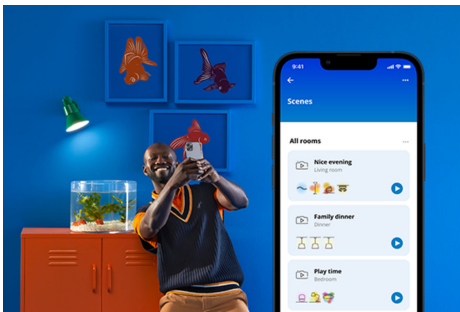

## Det er enkelt å sette opp smart belysningsfunksjonalitet

Få fordelene med de smarte funksjonene umiddelbart ved å koble WiZ-lyset til Wi-Fi-nettverket ditt. Styr lysene dine når du ikke er hjemme, ved å planlegge at de skal slås på og av automatisk. Du trenger ikke å installere ekstra maskinvare, som en hub eller en gateway!

## Overvåk energiforbruket ditt

Få oversikt over energiforbruket til lysene dine med WiZ-appen. Du kan enkelt se en ukentlig eller daglig rapport som gjør det enklere å holde styr på energiforbruket hjemme.

## Skap din egen perfekte lysscene

Skap din egen blanding av moduser med forskjellige farger og hvitt lys for å skape den perfekte lysstemningen i hverdagen. Du trenger bare lagre den nye scenen din, så kan du velge den når som helst med WiZ-appen eller stemmen.