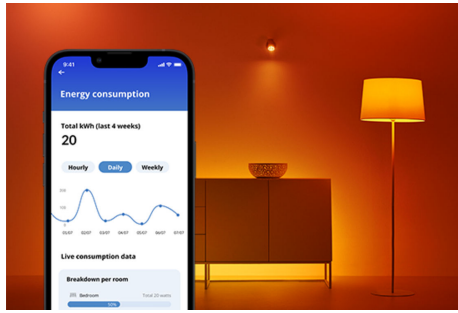

Takpanel 36 W rektangulær

Dette slanke rektangulære panellyset kan justeres for varme og kjølige belysningsalternativer. Enkelt å installere, dimmbar og passer godt inn i moderne designestetikk også.

HØYDEPUNKTER

- Justerbart hvit
- Størrelse: 1195*295 mm
- IP20/plast/svart

Det er enkelt å sette opp smart belysningsfunksjonalitet

Få fordelene med de smarte funksjonene umiddelbart ved å koble WiZ-lyset til Wi-Fi-nettverket ditt. Styr lysene dine når du ikke er hjemme, ved å planlegge at de skal slås på og av automatisk. Du trenger ikke å installere ekstra maskinvare, som en hub eller en gateway!

Overvåk energiforbruket ditt

Få oversikt over energiforbruket til lysene dine med WiZ-appen. Du kan enkelt se en ukentlig eller daglig rapport som gjør det enklere å holde styr på energiforbruket hjemme.

Skap din egen perfekte lysscene

Skap din egen blanding av moduser med forskjellige farger og hvitt lys for å skape den perfekte lysstemningen i hverdagen. Du trenger bare lagre den nye scenen din, så kan du velge den når som helst med WiZ-appen eller stemmen.