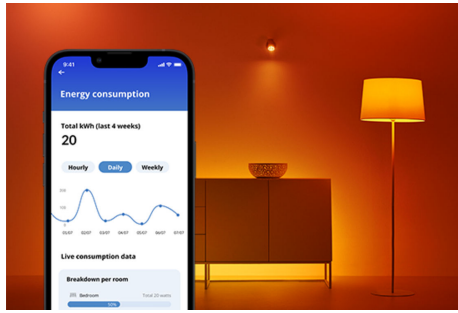

## Takpanel 36 W rektangulær

Dette slanke rektangulære panellyset kan justeres for varme og kjølige belysningsalternativer. Enkelt å installere, dimmbar og passer godt inn i moderne designestetikk også.

## Det er enkelt å sette opp smart belysningsfunksjonalitet

Få fordelene med de smarte funksjonene umiddelbart ved å koble WiZ-lyset til Wi-Fi-nettverket ditt. Styr lysene dine når du ikke er hjemme, ved å planlegge at de skal slås på og av automatisk. Du trenger ikke å installere ekstra maskinvare, som en hub eller en gateway!

## Skap din egen perfekte lysscene

Skap din egen blanding av moduser med forskjellige farger og hvitt lys for å skape den perfekte lysstemningen i hverdagen. Du trenger bare lagre den nye scenen din, så kan du velge den når som helst med WiZ-appen eller stemmen.