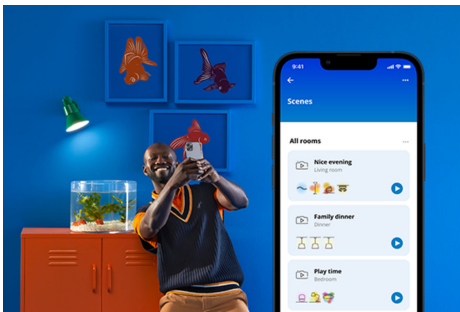

Takpanel 36 W rektangulær

Dette slanke rektangulære panellyset kan justeres for varme og kjølige belysningsalternativer. Enkelt å installere, dimmbar og passer godt inn i moderne designestetikk også.

HØYDEPUNKTER

- Justerbart hvit
- Størrelse: 1195*295 mm
- IP20/plast/svart

Det er enkelt å sette opp smart belysningsfunksjonalitet

Få fordelene med de smarte funksjonene umiddelbart ved å koble WiZ-lyset til Wi-Fi-nettverket ditt. Styr lysene dine når du ikke er hjemme, ved å planlegge at de skal slås på og av automatisk. Du trenger ikke å installere ekstra maskinvare, som en hub eller en gateway!

Overvåk energiforbruket ditt

Få oversikt over energiforbruket til lysene dine med WiZ-appen. Du kan enkelt se en ukentlig eller daglig rapport som gjør det enklere å holde styr på energiforbruket hjemme.

Skap din egen perfekte lysscene

Skap din egen blanding av moduser med forskjellige farger og hvitt lys for å skape den perfekte lysstemningen i hverdagen. Du trenger bare lagre den nye scenen din, så kan du velge den når som helst med WiZ-appen eller stemmen.