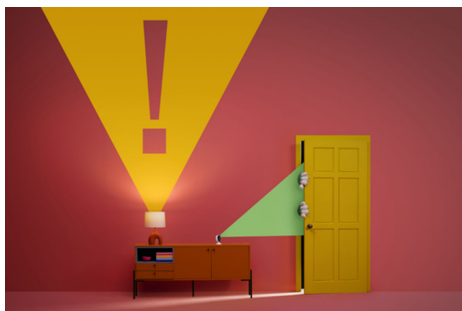

Innendørskamera

WiZ indoor camera integreres med WiZ-lysene dine til et kombinert belynings- og overvåkingssystem for hjemmet. Plasser kameraet hvor som helst, og la det utløses av bevegelse, lys eller WiZ-appen. Bruk nattsyn for å se i mørket, toveis lyd for å avskrekke inntrengere eller tilby hjelp, og ta opp bevis. WiZ gir deg full kontroll med den integrerte appen, enten du er hjemme eller borte. Slå på lysene, utløs en lysalarm, slå på toveis lyd, eller aktiver WiZ-kameraet for å se hva som skjer i sanntid – uansett hvor du er. Med SpaceSense kan compatible WiZ-lys fungere som bevegelsessensorer, så du trenger ikke egne sensorenheter eller ekstra ledninger. Du kan styre både sikkerheten og belsningen fra én enkelt app.

HØYDEPUNKTER

- Ende-til-ende-kryptering
- Tilgang til 10 dager med hendelser og opptak
- 120° synsfelt

Rask og enkelt oppsett for hjemmeovervåking

Skrivebordstativet og veggfestet gjør at du enkelt kan plassere kameraet hvor som helst. Still inn WiZ-kameraet slik at det dekker det ønskede området. Slå det på, og koble det til Wi-Fi. Enklere blir det ikke! Konfigurer kamerainnstillingene via WiZ-appen, så kan du overvåke hjemmet ditt når du måtte ønske det, selv når du er borte.

Se hva som skjer hjemme

Sjekk hjemmet ditt når som helst og uansett hvor du er, med funksjonen for videostrømming i sanntid. Føl deg trygg når er langt unna, ved å sjekke alle hendelsesvarsler, se hva som skjer i hjemmet ditt, og unngå falske alarmer.

Bruk WiZ-lysene som alarm eller for å imitere tilstedeværelse

Når du er på ferie, kan du få det til å se ut som om noen er hjemme, ved at WiZ-lysene slås på og av automatisk. Ved å imitere tilstedeværelse hjemme kan du avskrekke potensielle inntrengere. I tillegg kan du også stille inn lysene til å blinke hvis det registreres en hendelse, slik at naboene dine blir varslet om uønsket aktivitet.