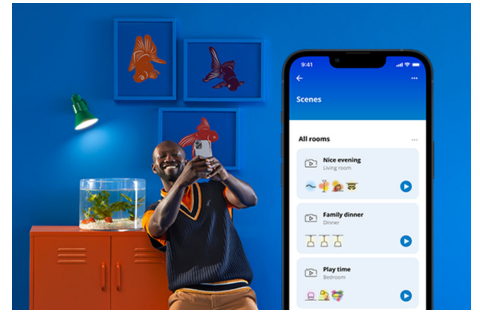

## Klar glødepære, 40 W ST64 E27

Da Edison fant opp den klassiske glødelampen på 1880-tallet, kunne han aldri ha forestilt seg hva WIZ gjør med dem i dag! WIZ-glødepærer ser flotte ut selv når de er slått av, men den virkelige magien skjer når du slår dem på. Disse dimbare, gjennomsiktige smartpærene produserer millioner av farger og nyanser av hvitt lys fra lunt til kjølig. Få det klassiske utseendet til glødepærer samtidig som du får de energisparende fordelene med LED. Pærene kan selvsagt styres via Wi-Fi ved hjelp av WIZ-appen, WIZ-fjernkontroll eller stemmen.

## HØYDEPUNKTER

- Smartpære i fullfarge
- Opptil 470 lumen
- Enkel plug-and-play
- Styres med app eller stemmen

## Det er enkelt å sette opp smart belysningsfunksjonalitet

Få fordelene med de smarte funksjonene umiddelbart ved å koble WIZ-lyset til Wi-Fi-nettverket ditt. Styr lysene dine når du ikke er hjemme, ved å planlegge at de skal slås på og av automatisk. Du trenger ikke å installere ekstra maskinvare, som en hub eller en gateway!

## Skap din egen perfekte lysscene

Skap din egen blanding av moduser med forskjellige farger og hvitt lys for å skape den perfekte lysstemningen i hverdagen. Du trenger bare lagre den nye scenen din, så kan du velge den når som helst med WIZ-appen eller stemmen.