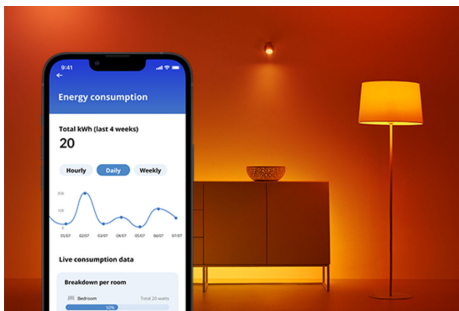

WIZ

Rund 12,5 W (tilsvarende 75 W) E27

WiZ LED kuppelformede fullfargelyspære gir smartbelysning til hverdagen din. Bruk lyspæren i en gulvlampe eller en pendel for å skape den stemningen du ønsker med 16 millioner farger samt varmt til kjølig hvitt lys. Du kan lage tidsplaner så lyset skrur seg av og på i henhold til dine daglige eller ukentlige rutiner, styre lyset med smarttelefonen eller stemmen din og ha fjerntilgang til lysene dine selv når du ikke er hjemme. WiZ-lys kobler til ditt eksisterende Wi-Fi og det kreves ingen annen maskinvare.

HØYDEPUNKTER

- Smartpære i fullfarge
- Opptil 1055 lumen
- Enkel plug-and-play
- Styres med app eller stemmen

Det er enkelt å sette opp smart belysningsfunksjonalitet

Få fordelene med de smarte funksjonene umiddelbart ved å koble WiZ-lyset til Wi-Fi-nettverket ditt. Styr lysene dine når du ikke er hjemme, ved å planlegge at de skal slås på og av automatisk. Du trenger ikke å installere ekstra maskinvare, som en hub eller en gateway!

Overvåk energiforbruket ditt

Få oversikt over energiforbruket til lysene dine med WiZ-appen. Du kan enkelt se en ukentlig eller daglig rapport som gjør det enklere å holde styr på energiforbruket hjemme.

Skap din egen perfekte lysscene

Skap din egen blanding av moduser med forskjellige farger og hvitt lys for å skape den perfekte lysstemningen i hverdagen. Du trenger bare lagre den nye scenen din, så kan du velge den når som helst med WiZ-appen eller stemmen.