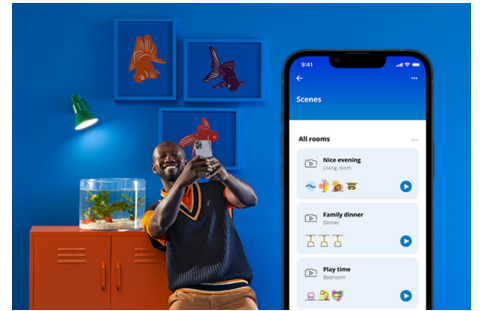

Lyskilde 8,8 W (tilsvarende 60 W) E27

WIZ LED A60-fullfargepære gir smartbelysning til hverdagen din. Den kan ettermonteres i en hvilken som helst lampe for å skape den stemningen du ønsker med 16 millioner farger samt varmt til kjølig hvitt lys. Du kan lage tidsplaner så lyset skrur seg av og på i henhold til daglige eller ukentlige rutiner, styre lyset med smarttelefonen eller stemmen din og ha fjerntilgang til lysene dine selv når du ikke er hjemme. WIZ-lys kobler til ditt eksisterende Wi-Fi og det kreves ingen annen maskinvare.

HØYDEPUNKTER

- Smartpære i fullfarge
- Opptil 806 lumen
- Enkel plug-and-play
- Styres med app eller stemmen

Det er enkelt å sette opp smart belyningsfunksjonalitet

Få fordelene med de smarte funksjonene umiddelbart ved å koble WiZ-lyset til Wi-Fi-nettverket ditt. Styr lysene dine når du ikke er hjemme, ved å planlegge at de skal slås på og av automatisk. Du trenger ikke å installere ekstra maskinvare, som en hub eller en gateway!

Ekklusivt SpaceSense™-lys som slås på med bevegelse

Med SpaceSense-teknologien fra WiZ blir lysene dine til bevegelsessensorer. Hvis du har minst to WiZ-lys i et rom, kan du aktivere SpaceSense-funksjonen i WiZ-appen og få lysene til å slå seg på og av automatisk med bevegelsesdeteksjon. Det er enkelt. Det er SpaceSense. Det er WiZ.

Skap din egen perfekte lysscene

Skap din egen blanding av moduser med forskjellige farger og hvitt lys for å skape den perfekte lysstemningen i hverdagen. Du trenger bare lagre den nye scenen din, så kan du velge den når som helst med WiZ-appen eller stemmen.