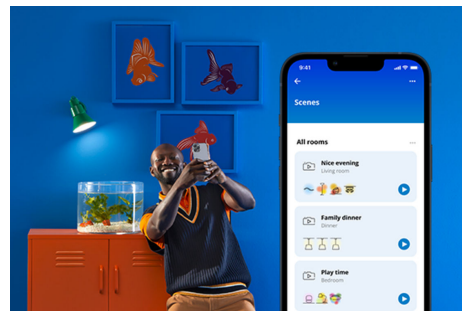

## HØYDEPUNKTER

- Smartpære i fullfarge
- Opptil 806 lumen
- Enkel plug-and-play
- Styres med app eller stemmen

### Det er enkelt å sette opp smart belysningsfunksjonalitet

Få fordelene med de smarte funksjonene umiddelbart ved å koble WiZ-lyset til Wi-Fi-nettverket ditt. Styr lysene dine når du ikke er hjemme, ved å planlegge at de skal slås på og av automatisk. Du trenger ikke å installere ekstra maskinvare, som en hub eller en gateway!

### Ekklusivt SpaceSense™-lys som slås på med bevegelse

Med SpaceSense-teknologien fra WiZ blir lysene dine til bevegelsessensorer. Hvis du har minst to WiZ-lys i et rom, kan du aktivere SpaceSense-funksjonen i WiZ-appen og få lysene til å slå seg på og av automatisk med bevegelsesdeteksjon. Det er enkelt. Det er SpaceSense. Det er WiZ.

### Skap din egen perfekte lysscene

Skap din egen blanding av moduser med forskjellige farger og hvitt lys for å skape den perfekte lysstemningen i hverdagen. Du trenger bare lagre den nye scenen din, så kan du velge den når som helst med WiZ-appen eller stemmen.