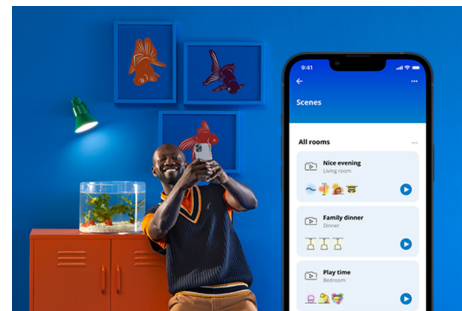

## Superslim Ceiling 22 W

Superslank ser supert ut med de elegante WiZ-taklampene. Dynamiske lysmoduser i full farge sprer glede enten du fester for full musikk eller har en rolig kveld med dine nærmeste. Eller hva med å fylle rommet med den perfekte nyansen av hvitt? Kjølig dagslys for konsentrasjon og produktivitet, koselig og varmt stearinlys for å slappe av – eller noe midt mellom. Den minimalistiske svarte innfatningen passer inn i ethvert interiør. Få alle de energibesparende fordelene med LED uten gjenskinn, uten flimring og uten anstrengelse for øynene. Belysningen kan styres via Wi-Fi med WiZ-appen, WiZ-fjernkontrollen eller stemmen.

## Det er enkelt å sette opp smart belysningsfunksjonalitet

Få fordelene med de smarte funksjonene umiddelbart ved å koble WiZ-lyset til Wi-Fi-nettverket ditt. Styr lysene dine når du ikke er hjemme, ved å planlegge at de skal slås på og av automatisk. Du trenger ikke å installere ekstra maskinvare, som en hub eller en gateway!

## Overvåk energiforbruket ditt

Få oversikt over energiforbruket til lysene dine med WiZ-appen. Du kan enkelt se en ukentlig eller daglig rapport som gjør det enklere å holde styr på energiforbruket hjemme.

## Skap din egen perfekte lysscene

Skap din egen blanding av moduser med forskjellige farger og hvitt lys for å skape den perfekte lysstemningen i hverdagen. Du trenger bare lagre den nye scenen din, så kan du velge den når som helst med WiZ-appen eller stemmen.