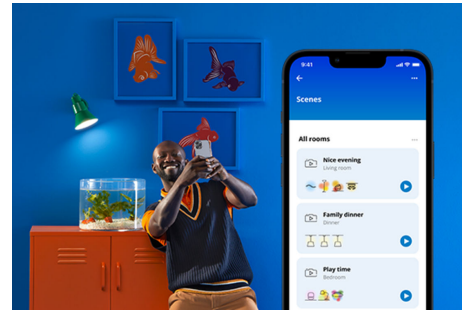

Superslim Ceiling 22 W

Superslank ser supert ut med de elegante WiZ-taklampene. Dynamiske lysmoduser i full farge sprer glede enten du fester for full musikk eller har en rolig kveld med dine nærmeste. Eller hva med å fylle rommet med den perfekte nyansen av hvitt? Kjølig dagslys for konsentrasjon og produktivitet, koselig og varmt stearinlys for å slappe av – eller noe midt mellom. Den minimalistiske svarte innfatningen passer inn i ethvert interiør. Få alle de energibesparende fordelene med LED uten gjenskin, uten flimring og uten anstrengelse for øynene. Belysningen kan styres via Wi-Fi med WiZ-appen, WiZ-fjernkontrollen eller stemmen.

HØYDEPUNKTER

- Fullfarge
- Mål: Ø423
- IP20/plast/svart

Det er enkelt å sette opp smart belysningsfunksjonalitet

Få fordelene med de smarte funksjonene umiddelbart ved å koble WiZ-lyset til Wi-Fi-nettverket ditt. Styr lysene dine når du ikke er hjemme, ved å planlegge at de skal slås på og av automatisk. Du trenger ikke å installere ekstra maskinvare, som en hub eller en gateway!

Overvåk energiforbruket ditt

Få oversikt over energiforbruket til lysene dine med WiZ-appen. Du kan enkelt se en ukentlig eller daglig rapport som gjør det enklere å holde styr på energiforbruket hjemme.

Skap din egen perfekte lysscene

Skap din egen blanding av moduser med forskjellige farger og hvitt lys for å skape den perfekte lysstemningen i hverdagen. Du trenger bare lagre den nye scenen din, så kan du velge den når som helst med WiZ-appen eller stemmen.