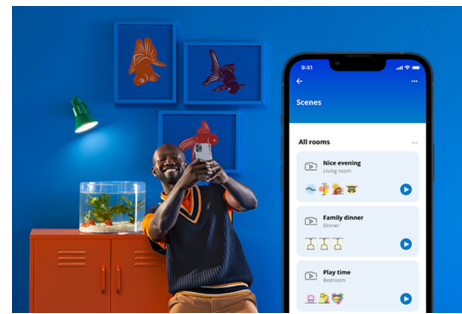

Superslim Ceiling 32W

Superslank ser supert ut med de elegante WiZ-taklampene. Dynamiske lysmoduser i full farge sprer glede enten du fester for full musikk eller har en rolig kveld med dine nærmeste. Eller hva med å fylle rommet med den perfekte nyansen av hvitt? Kjølig dagslys for konsentrasjon og produktivitet, koselig og varmt stearinlys for å slappe av – eller noe midt mellom. Den minimalistiske svarte innfatningen passer inn i ethvert interiør. Få alle de energibesparende fordelene med LED uten gjenskinn, uten flimring og uten anstrengelse for øynene. Belysningen kan styres via Wi-Fi med WiZ-appen, WiZ-fjernkontrollen eller stemmen.

HØYDEPUNKTER

- Fullfarge
- Mål: Ø545
- IP20/plast/hvit

Det er enkelt å sette opp smart belysningsfunksjonalitet

Få fordelene med de smarte funksjonene umiddelbart ved å koble WiZ-lyset til Wi-Fi-nettverket ditt. Styr lysene dine når du ikke er hjemme, ved å planlegge at de skal slås på og av automatisk. Du trenger ikke å installere ekstra maskinvare, som en hub eller en gateway!

Overvåk energiforbruket ditt

Få oversikt over energiforbruket til lysene dine med WiZ-appen. Du kan enkelt se en ukentlig eller daglig rapport som gjør det enklere å holde styr på energiforbruket hjemme.

Skap din egen perfekte lysscene

Skap din egen blanding av moduser med forskjellige farger og hvitt lys for å skape den perfekte lysstemningen i hverdagen. Du trenger bare lagre den nye scenen din, så kan du velge den når som helst med WiZ-appen eller stemmen.