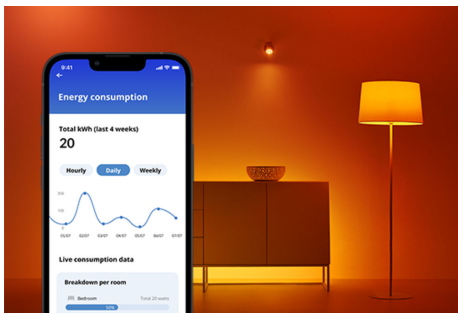

Superslim Ceiling 32W

Superslank ser supert ut med de elegante WiZ-taklampene. Dynamiske lysmoduser i full farge sprer glede enten du fester for full musikk eller har en rolig kveld med dine nærmeste. Eller hva med å fylle rommet med den perfekte nyansen av hvitt? Kjølig dagslys for konsentrasjon og produktivitet, koselig og varmt stearinlys for å slappe av – eller noe midt mellom. Den minimalistiske svarte innfatningen passer inn i ethvert interiør. Få alle de energibesparende fordelene med LED uten gjenskinn, uten flimring og uten anstrengelse for øynene. Belysningen kan styres via Wi-Fi med WiZ-appen, WiZ-fjernkontrollen eller stemmen.

HØYDEPUNKTER

- Fullfarge
- Mål: Ø545
- IP20/plast/hvit

Det er enkelt å sette opp smart belysningsfunksjonalitet

Få fordelene med de smarte funksjonene umiddelbart ved å koble WiZ-lyset til Wi-Fi-nettverket ditt. Styr lysene dine når du ikke er hjemme, ved å planlegge at de skal slås på og av automatisk. Du trenger ikke å installere ekstra maskinvare, som en hub eller en gateway!

Overvåk energiforbruket ditt

Få oversikt over energiforbruket til lysene dine med WiZ-appen. Du kan enkelt se en ukentlig eller daglig rapport som gjør det enklere å holde styr på energiforbruket hjemme.

Skap din egen perfekte lysscene

Skap din egen blanding av moduser med forskjellige farger og hvitt lys for å skape den perfekte lysstemningen i hverdagen. Du trenger bare lagre den nye scenen din, så kan du velge den når som helst med WiZ-appen eller stemmen.