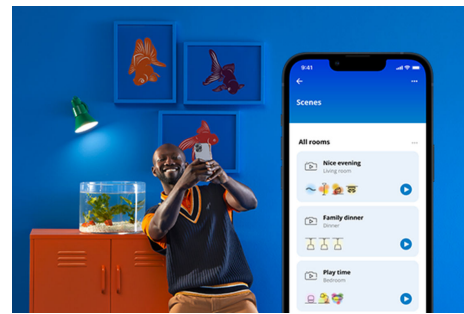

## Superslim Ceiling 32W

Superslank ser supert ut med de elegante WiZ-taklampene. Dynamiske lysmoduser i full farge sprer glede enten du fester for full musikk eller har en rolig kveld med dine nærmeste. Eller hva med å fylle rommet med den perfekte nyansen av hvitt? Kjølig dagslys for konsentrasjon og produktivitet, koselig og varmt stearinlys for å slappe av – eller noe midt mellom. Den minimalistiske svarte innfatningen passer inn i ethvert interiør. Få alle de energibesparende fordelene med LED uten gjenskinn, uten flimring og uten anstrengelse for øynene. Belysningen kan styres via Wi-Fi med WiZ-appen, WiZ-fjernkontrollen eller stemmen.

### Det er enkelt å sette opp smart belysningsfunksjonalitet

Få fordelene med de smarte funksjonene umiddelbart ved å koble WiZ-lyset til Wi-Fi-nettverket ditt. Styr lysene dine når du ikke er hjemme, ved å planlegge at de skal slås på og av automatisk. Du trenger ikke å installere ekstra maskinvare, som en hub eller en gateway!

### Overvåk energiforbruket ditt

Få oversikt over energiforbruket til lysene dine med WiZ-appen. Du kan enkelt se en ukentlig eller daglig rapport som gjør det enklere å holde styr på energiforbruket hjemme.

### Skap din egen perfekte lysscene

Skap din egen blanding av moduser med forskjellige farger og hvitt lys for å skape den perfekte lysstemningen i hverdagen. Du trenger bare lagre den nye scenen din, så kan du velge den når som helst med WiZ-appen eller stemmen.