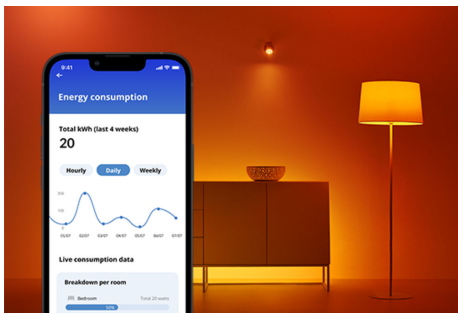

## Superslim Ceiling 32W

Superslank ser supert ut med de elegante WiZ-taklampene. Dynamiske lysmoduser i full farge sprer glede enten du fester for full musikk eller har en rolig kveld med dine nærmeste. Eller hva med å fylle rommet med den perfekte nyansen av hvitt? Kjølig dagslys for konsentrasjon og produktivitet, koselig og varmt stearinlys for å slappe av – eller noe midt mellom. Den minimalistiske svarte innfatningen passer inn i ethvert interiør. Få alle de energibesparende fordelene med LED uten gjenskinn, uten flimring og uten anstrengelse for øynene. Belysningen kan styres via Wi-Fi med WiZ-appen, WiZ-fjernkontrollen eller stemmen.

### Det er enkelt å sette opp smart belysningsfunksjonalitet

Få fordelene med de smarte funksjonene umiddelbart ved å koble WiZ-lyset til Wi-Fi-nettverket ditt. Styr lysene dine når du ikke er hjemme, ved å planlegge at de skal slås på og av automatisk. Du trenger ikke å installere ekstra maskinvare, som en hub eller en gateway!

### Skap din egen perfekte lysscene

Skap din egen blanding av moduser med forskjellige farger og hvitt lys for å skape den perfekte lysstemningen i hverdagen. Du trenger bare lagre den nye scenen din, så kan du velge den når som helst med WiZ-appen eller stemmen.