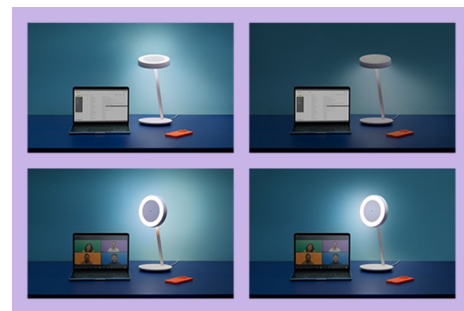

Portrait smart skrivebordslampe

Ett lys, mange bruksområder! Den smarte, multifunksjonelle WiZ Portrait-skrivebordslampe har doble lyssoner – perfekt både for lys til oppgavene ved skrivebordet, videosamtaler eller avslappende nattbordsbelysning. Roter ganske enkelt hodet for å bytte fra skrivebordsbelysning til videoanropsbelysning. En spesialdesignet diffuser skaper et mykt, justerbart ringlys, slik at folk ser den beste siden av deg på video. Den innebygde lysstyrkesensoren registrerer lysnivåer i omgivelsene, og justerer automatisk belysningen på oppgaven for å redusere belastningen på øynene når du jobber i flere timer. Det enkle, rene geometriske designet passer til alle typer rom. Den smarte Portrait-skrivebordslampe passer også godt sammen med de andre lysene i WiZ-økosystemet, og er enkel å styre. Bruk WiZ-appen, WiZmote eller stemmen din til å skape den perfekte stemningen.

Eksklusivt SpaceSense™-lys som slås på med bevegelse

Med SpaceSense-teknologien fra WiZ blir lysene dine til bevegelsessensorer. Hvis du har minst to WiZ-lys i et rom, kan du aktivere SpaceSense-funksjonen i WiZ-appen og få lysene til å slå seg på og av automatisk med bevegelsesdeteksjon. Det er enkelt. Det er WiZ.

Skap den rette stemningen med justerbart varmt til kjølig hvitt lys

Velg blant et stort utvalg av oppkvikkende kjølig hvitt til mykt, varmt hvitt lys, eller velg blant de forhåndsinnstilte modusene som Fokus og Relax for å skape den beste stemningen for aktivitetene dine.

Doble lyssoner for fokus, videosamtaler eller stemning

Doble lyssoner gjør bordlampen WiZ Portrait multifunksjonell. Horisontalt bruker du nedadgående lys for fokus og oppadgående lys for stemning. Vertikalt bruker du frontlyset for videosamtaler og baklyset for stemning. Én lampe, mange bruksområder!