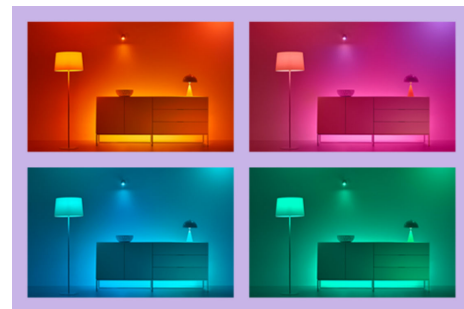

Millioner av farger og skiftende lysmoduser som lyser opp dagen din

Du kan velge en lysfarge du liker, eller bare bruke en av de dynamiske lysmodusene vi har designet for deg. Du kan for eksempel skape en fantastisk atmosfære og løfte humøret med Bål eller Hav.