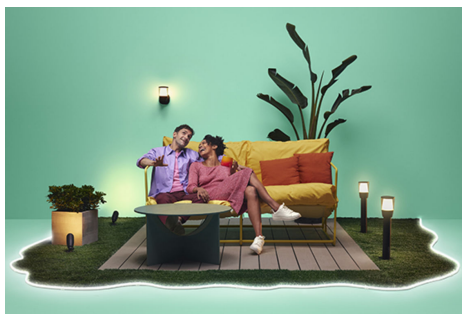

Vegglampe Klassisk

Disse værbestandige utendørs vegglampene med ledning kombinerer klassisk rektangulært utseende med fremtidsrettet funksjonalitet. Lyssett hagen, gården, balkongen eller verandaen med hele 1000 lumen med vakre dynamiske farger og justerbart hvitt lys. Lampene fungerer med dine eksisterende Wi-Fi- og WIZ-lamper og -armaturer.

HØYDEPUNKTER

- I full farge
- Nettspenning
- Værbestandig

Øyeblikkelig oppsett for all smartbelysning

Få tilgang til alle de smarte funksjonene ved å koble de nye lysene til ditt eksisterende Wi-Fi. Du kan styre lyset når du er borte fra hjemmet og angi tidsplaner for å slå dem på og av automatisk. Alt uten å måtte installere ekstra maskinvare. Hold kontrollere innenfor Wi-Fi-rekkevidde, så er alle tilkoblede lys fullt kontrollerbare selv utenfor Wi-Fi-rekkevidde.

Lag din perfekte utendørs lysscene

Bland forskjellige farger og hvite lysmoduser for å skape den perfekte lysatmosfæren for dine perfekte hageøyeblikk. Lagre scenen din og slå på den når du vil med stemmestyring, appen, eller med smart tilbehør.