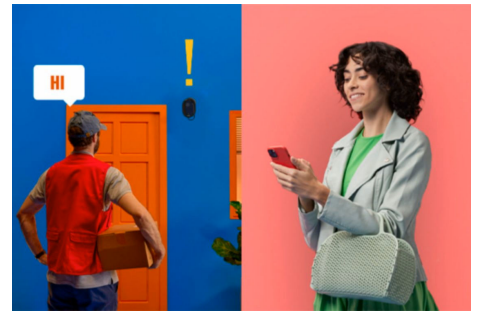

## Registrer potensielle sikkerhetshendelser

WiZ-utendørskameraet varsler deg automatisk når det registrerer bevegelser eller lyd utenfor hjemmet ditt. Få ro i sjelen, også når du er borte!

## Se hva som skjer hjemme

Sjekk hjemmet ditt når som helst og uansett hvor du er, med funksjonen for videostrømming i sanntid. Føl deg trygg når du er langt unna, ved å sjekke alle hendelsesvarsler, se hva som skjer i hjemmet ditt, og unngå falske alarmer.

## Lysalarmen fungerer sammen med WiZ-lysene

Når du er på ferie, kan du få det til å se ut som om noen er hjemme, ved at WiZ-lysene slås på og av automatisk. Ved å imitere tilstedeværelse hjemme kan du avskrekke potensielle inntrengere. I tillegg kan du også stille inn lysene til å blinke hvis det registreres en hendelse, slik at naboene dine blir varslet om uønsket aktivitet.

## Gjør noe med det samme

Kommuniser direkte med alle som befinner seg i nærheten av kameraet, via sanntidsvisningen. Med den innebygde høyttaleren og mikrofonen kan du enkelt snakke med familien – eller advare uønskede gjester.