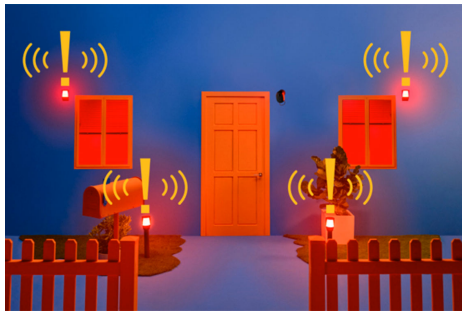

## Utendørskamera

Hva er det som skjer der ute? Med det værbestandige WiZ-sikkerhetskameraet kan du holde øye med eiendommen din – også i nattetid. Det infrarøde lyset i kameraet gjør at du kan se hva som skjer også i mørket, og ved hjelp av direktevisningen kan du holde øye med ting når som helst og uansett hvor du befinner deg. Ha kontroll på hjemmet ditt også når du er borte, ved hjelp av automatiske hendelsesvarsler som du kan reagere på med det samme ved å aktivere toveis tale eller utløse visuelle alarmer med WiZ-lysene.

## Koble utendørskameraet til det smarte WiZ-belysningsystemet

Det er ikke bare WiZ-appen som kan styre kameraet ditt. Bruk Amazon Alexa eller Google Assistant, og strøm kamerafeeden din til støttede skjermer. Egenskaper og funksjoner varierer fra system til system.

## Registrer potensielle sikkerhetshendelser

WiZ-utendørskameraet varsler deg automatisk når det registrerer bevegelser eller lyd utenfor hjemmet ditt. Få ro i sjelen, også når du er borte!

## Se hva som skjer hjemme

Sjekk hjemmet ditt når som helst og uansett hvor du er, med funksjonen for videostrømming i sanntid. Føl deg trygg når du er langt unna, ved å sjekke alle hendelsesvarsler, se hva som skjer i hjemmet ditt, og unngå falske alarmer.