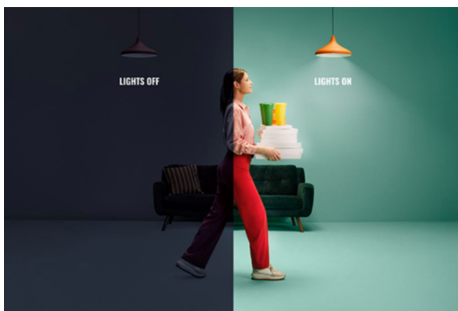

Aktiver enheter med bevegelse uten bruk av sensor

WiZ' SpaceSense-teknologi forvandler enhetene dine til bevegelsessensorer. Aktiver SpaceSense-funksjonen i WiZ-appen og få belysning og enheter til å slå seg på og av automatisk ved hjelp av bevegelsesdeteksjon. Et rom må ha minst to WiZ-enheter for at SpaceSense-funksjonen skal fungere.