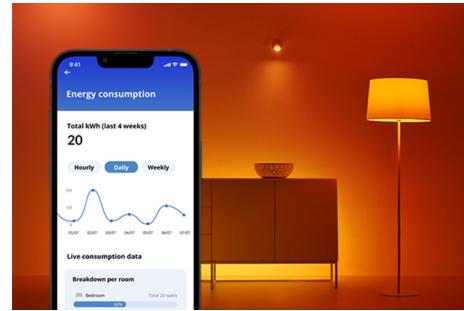

Lyskilde, 60 W A60 E27 x2

Ikke alle øyeblikk er like, og det samme gjelder smartlyspærer. Denne WiZ-lyspæra har en standard A60-form, men den gir deg noe helt spesielt: justerbart hvitt LED-lys for alle behov og hvilken som helst stemning. Planlegg stilig belysning når du trenger å fokusere, eller koselig belysning når du vil slappe av – det som måtte passe for deg for å leve slik du vil og nyte livet hjemmet. All Wi-Fi kan styres med WiZ-appen, WiZ-fjernkontrollen eller stemmen.

HØYDEPUNKTER

- Tunable white smartlyspære
- Opptil 806 lumen
- Enkel plug-and-play
- Styres med appen eller stemmen

Det er enkelt å sette opp smart belyningsfunksjonalitet

Få fordelene med de smarte funksjonene umiddelbart ved å koble WiZ-lyset til Wi-Fi-nettverket ditt. Styr lysene dine når du ikke er hjemme, ved å planlegge at de skal slås på og av automatisk. Du trenger ikke å installere ekstra maskinvare, som en hub eller en gateway!

Overvåk energiforbruket ditt

Få oversikt over energiforbruket til lysene dine med WiZ-appen. Du kan enkelt se en ukentlig eller daglig rapport som gjør det enklere å holde styr på energiforbruket hjemme.