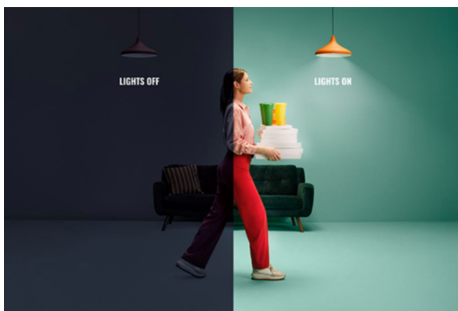

Aktiver enheter med bevegelse uten bruk av sensor

WiZ' SpaceSense-teknologi forvandler enhetene dine til bevegelsessensorer. Aktiver SpaceSense-funksjonen i WiZ-appen og få belsning og enheter til å slå seg på og av automatisk ved hjelp av bevegelsesdeteksjon. Et rom må ha minst to WiZ-enheter for at SpaceSense-funksjonen skal fungere.