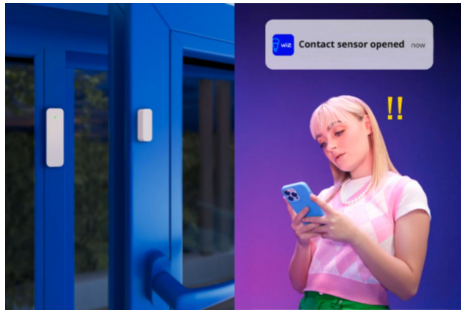

## Kontaktsensor x 2

Gjør livet i hjemmet mer praktisk med WiZ-kontaktsensoren. På et blunk kan du sjekke om dører, vinduer eller skap er åpne eller lukket, selv når du er bortreist. Få WiZ-belysningen til å slå seg på når dører eller vinduer åpnes, og slå lysene av automatisk når dører og vinduer lukkes. Nå er det slutt på bekymringer: WiZ-appen varsler deg automatisk hver gang statusen til dører eller vinduer endres. Fest WiZ-kontaktsensoren hvor som helst ved hjelp av den skånsomt klebende baksiden. Påminnelser om lavt batterinivå i WiZ-appen og LED-indikator på selve kontaktsensoren varsler deg når batteriet må skiftes.

### Vit statusen på dørene eller vinduene

Du trenger ikke lenger bekymre deg for om du husket å lukke vinduene og dørene da du forlot hjemmet. Slapp av i vissheten om at du kan sjekke statusen til alle sensorene når som helst og fra hvor som helst ved å bruke WiZ-appen.