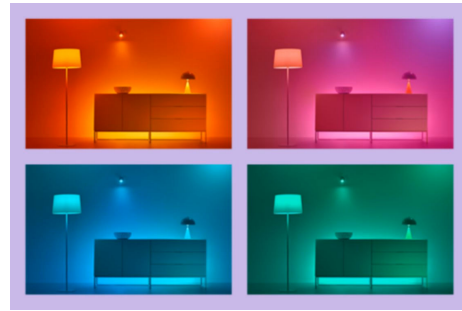

Millioner av farger og skiftende lysmoduser som lyser opp dagen din

Du kan velge en lysfarge du liker, eller bare bruke en av de dynamiske lysmodusene vi har designet for deg. Du kan for eksempel skape en fantastisk atmosfære og løfte humøret med Bål eller Hav.