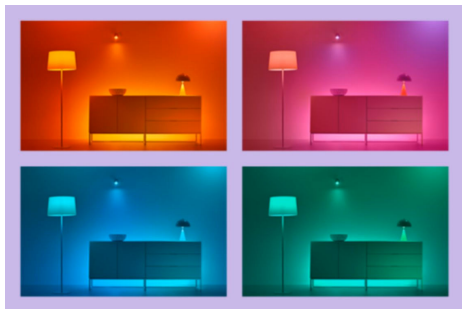

Millioner av farger og skiftende lysmoduser som lyser opp dagen din

Du kan velge en lysfarge du liker, eller bare bruke en av de dynamiske lysmodusene vi har designet for deg. Du kan for eksempel skape en fantastisk atmosfære og løfte humøret med Bål eller Hav.