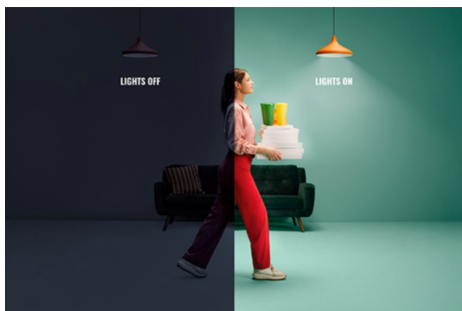

Aktiver enheter med bevegelse uten bruk av sensor

WiZ' SpaceSense-teknologi forvandler enhetene dine til bevegelsessensorer. Aktiver SpaceSense-funksjonen i WiZ-appen og få belysning og enheter til å slå seg på og av automatisk ved hjelp av bevegelsesdeteksjon. Et rom må ha minst to WiZ-enheter for at SpaceSense-funksjonen skal fungere.