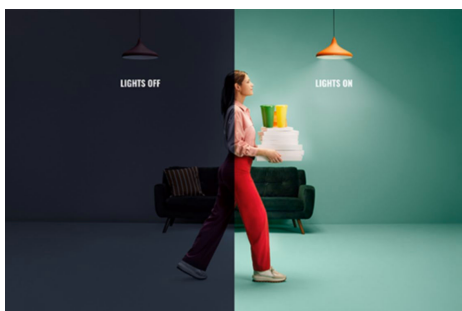

Aktiver enheter med bevegelse uten bruk av sensor

WiZ' SpaceSense-teknologi forvandler enhetene dine til bevegelsessensorer. Aktiver SpaceSense-funksjonen i WiZ-appen og få belysning og enheter til å slå seg på og av automatisk ved hjelp av bevegelsesdeteksjon. Et rom må ha minst to WiZ-enheter for at SpaceSense-funksjonen skal fungere.