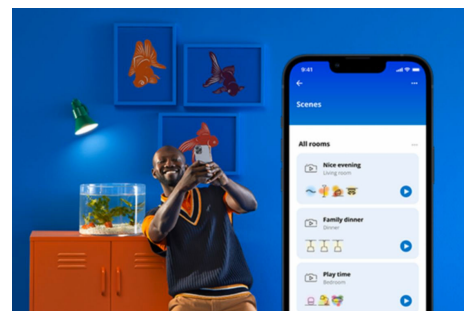

Slank, elegant design

Lysets minimalistiske design og slanke form gjør at det enkelt passer inn i enhver interiørstil.

Det er enkelt å sette opp smart belysningsfunksjonalitet

Få fordelene med de smarte funksjonene umiddelbart ved å koble WiZ-lyset til Wi-Fi-nettverket ditt. Styr lysene dine når du ikke er hjemme, ved å planlegge at de skal slås på og av automatisk. Du trenger ikke å installere ekstra maskinvare, som en hub eller en gateway!

Skap din egen perfekte lysscene

Skap din egen blanding av moduser med forskjellige farger og hvitt lys for å skape den perfekte lysstemningen i hverdagen. Du trenger bare lagre den nye scenen din, så kan du velge den når som helst med WiZ-appen eller stemmen.