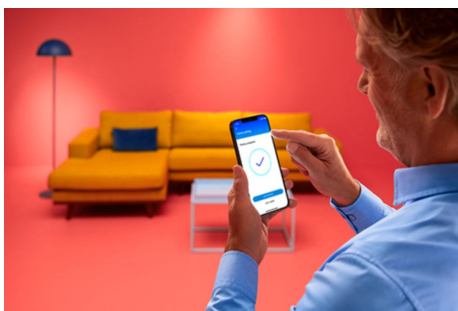

Slank, elegant design

Lysets minimalistiske design og slanke form gjør at det enkelt passer inn i enhver interiørstil.

Det er enkelt å sette opp smart belysningsfunksjonalitet

Få fordelene med de smarte funksjonene umiddelbart ved å koble WiZ-lyset til Wi-Fi-nettverket ditt. Styr lysene dine når du ikke er hjemme, ved å planlegge at de skal slås på og av automatisk. Du trenger ikke å installere ekstra maskinvare, som en hub eller en gateway!

Skap din egen perfekte lysscene

Skap din egen blanding av moduser med forskjellige farger og hvitt lys for å skape den perfekte lysstemningen i hverdagen. Du trenger bare lagre den nye scenen din, så kan du velge den når som helst med WiZ-appen eller stemmen.