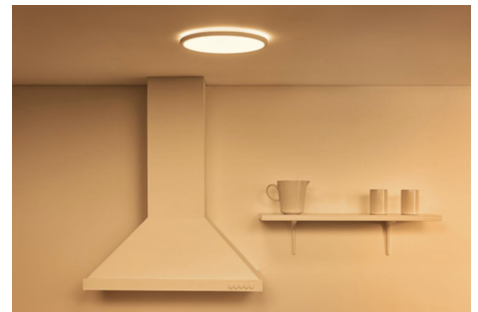

Slank, elegant design for taket ditt

Dette lyset har minimalistisk design og en slank form som gjør at det passer perfekt til enhver interiørstil.