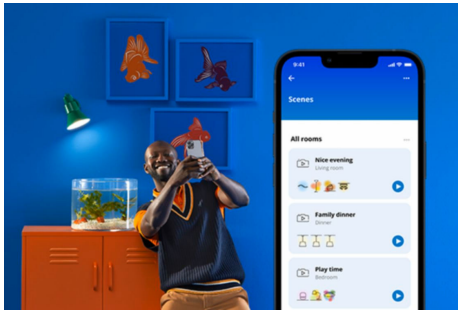

## Firkantet panel, 17 W

Lys opp livet med det smarte WiZ-takpanelet. Velg mellom minimalistisk svart og klassisk hvitt – alt etter hva som passer best til interiøret! Få en praktisk LED-lampe med justerbart hvitt lys – og spar energi. Prøv kjølig dagslys når du skal konsentrere deg, eller koselig levende lys når du skal slappe av – og alt i mellom. Du kan dessuten kontrollere den 100 % eksternt med WiZ-appen eller stemmen.

## Det er enkelt å sette opp smart belsningsfunksjonalitet

Få fordelene med de smarte funksjonene umiddelbart ved å koble WiZ-lyset til Wi-Fi-nettverket ditt. Styr lysene dine når du ikke er hjemme, ved å planlegge at de skal slås på og av automatisk. Du trenger ikke å installere ekstra maskinvare, som en hub eller en gateway!

## Skap din egen perfekte lysscene

Skap din egen blanding av moduser med forskjellige farger og hvitt lys for å skape den perfekte lysstemningen i hverdagen. Du trenger bare lagre den nye scenen din, så kan du velge den når som helst med WiZ-appen eller stemmen.