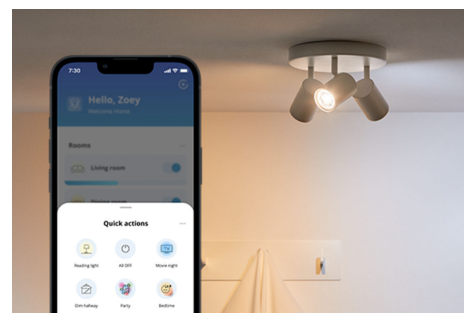

HØYDEPUNKTER

- I full farge
- IP20/plast

Det er enkelt å sette opp smart belysningsfunksjonalitet

Få fordelene med de smarte funksjonene umiddelbart ved å koble WIZ-lyset til Wi-Fi-nettverket ditt. Styr lysene dine når du ikke er hjemme, ved å planlegge at de skal slås på og av automatisk. Du trenger ikke å installere ekstra maskinvare, som en hub eller en gateway!

Sett opp lysene slik at de følger din egen tidsplan

Automatiser smartlysene dine i tråd med de daglige eller ukentlige rutinene dine. Planlegg at lysene skal slås på om morgenen eller før du kommer hjem, og hold dem avslått for å spare energi når du ikke har bruk for dem.

Aktiver enheter med bevegelse uten bruk av sensor

WIZ' SpaceSense-teknologi forvandler enhetene dine til bevegelsessensorer. Aktiver SpaceSense-funksjonen i WIZ-appen og få belysning og enheter til å slå seg på og av automatisk ved hjelp av bevegelsesdeteksjon. Et rom må ha minst to WIZ-enheter for at SpaceSense-funksjonen skal fungere.

Kontroller den smarte belysningen din uansett hvor du er

Du trenger ikke å bekymre deg for om lysene blir stående på mens ingen er hjemme. Du kan ganske enkelt slå dem av uansett hvor du er, med smarttelefonen.