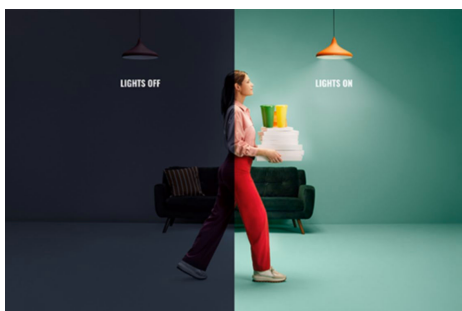

Aktiver enheter med bevegelse uten bruk av sensor

WIZ' SpaceSense-teknologi forvandler enhetene dine til bevegelsessensorer. Aktiver SpaceSense-funksjonen i WIZ-appen og få belysning og enheter til å slå seg på og av automatisk ved hjelp av bevegelsesdeteksjon. Et rom må ha minst to WIZ-enheter for at SpaceSense-funksjonen skal fungere.