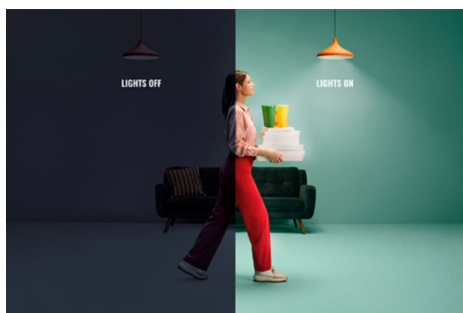

Aktiver enheter med bevegelse uten bruk av sensor

WIZ' SpaceSense-teknologi forvandler enhetene dine til bevegelsessensorer. Aktiver SpaceSense-funksjonen i WIZ-appen og få belysning og enheter til å slå seg på og av automatisk ved hjelp av bevegelsesdeteksjon. Et rom må ha minst to WIZ-enheter for at SpaceSense-funksjonen skal fungere.