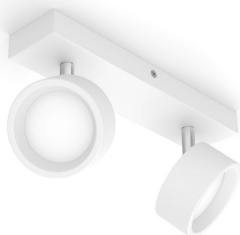

PHILIPS

Bracia-spotlys til
tak/vegg, 2 stk.

Spot til tak og vegger

2700 K

Hvit

ClickFix

8720169174764

Stilige LED-spotlys for å lyse opp alle rom i hjemmet ditt.

Bracia-serien av LED-spotlys er utformet for å lyse opp hjemmet ditt med varmt hvitt lys. Det tidløse designet og Philips-kvaliteten gir en perfekt løsning som varer i mange år. Det justerbare hodet og den brede spredningsvinkelen sørger for rikelig lysdekning i alle rom, enten det dreier seg om stuen eller gangen. Bracia-spotlys passer også perfekt til belysning av arbeidsflater på kjøkkenet eller områder der du trenger mye klart lys.

8720169174764

Egenskaper

- Klart lys med jevn lysfordeling

Belysning av høy kvalitet

- EyeComfort – behagelig lys som er skånsomt for øynene

Høydepunkter

Justerbart spothode

Rett lyset dit du vil ved å justere, rotere eller vippe på spothodet i lampen.