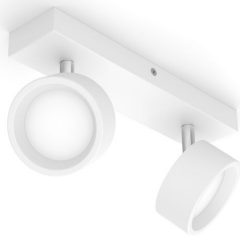

PHILIPS

Bracia-spotlys til
tak/vegg, 2 stk.

Spot til tak og vegger

2700 K

Hvit

ClickFix

8720169174764

Stilige LED-spotlys for å lyse opp alle rom i hjemmet ditt.

Bracia-serien av LED-spotlys er utformet for å lyse opp hjemmet ditt med varmt hvitt lys. Det tidløse designet og Philips-kvaliteten gir en perfekt løsning som varer i mange år. Det justerbare hodet og den brede spredningsvinkelen sørger for rikelig lysdekning i alle rom, enten det dreier seg om stuen eller gangen. Bracia-spotlys passer også perfekt til belysning av arbeidsflater på kjøkkenet eller områder der du trenger mye klart lys.

8720169174764

Egenskaper

- Klart lys med jevn lysfordeling

Belysning av høy kvalitet

- EyeComfort – behagelig lys som er skånsomt for øynene

Høydepunkter

Justerbart spothode

Rett lyset dit du vil ved å justere, rotere eller vippe på spothodet i lampen.