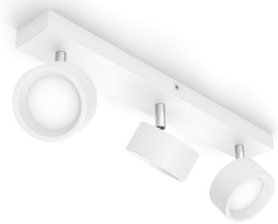

PHILIPS

Bracia-spotlys til
tak/vegg, 3 stk.

Spot til tak og vegger

2700 K

Hvit

ClickFix

8720169174788

Stilige LED-spotlys for å lyse opp alle rom i hjemmet ditt.

Bracia-serien av LED-spotlys er utformet for å lyse opp hjemmet ditt med varmt hvitt lys. Det tidløse designet og Philips-kvaliteten gir en perfekt løsning som varer i mange år. Det justerbare hodet og den brede spredningsvinkelen sørger for rikelig lysdekning i alle rom, enten det dreier seg om stuen eller gangen. Bracia-spotlys passer også perfekt til belysning av arbeidsflater på kjøkkenet eller områder der du trenger mye klart lys.

8720169174788

Egenskaper

- Klart lys med jevn lysfordeling

Belysning av høy kvalitet

- EyeComfort – behagelig lys som er skånsomt for øynene

Høydepunkter

Justerbart spothode

Rett lyset dit du vil ved å justere, rotere eller vippe på spothodet i lampen.