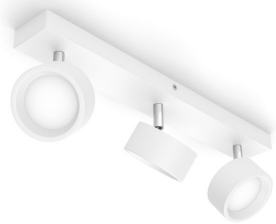

PHILIPS

Bracia-spotlys til
tak/vegg, 3 stk.

Spot til tak og vegger

2700 K

Hvit

ClickFix

8720169174788