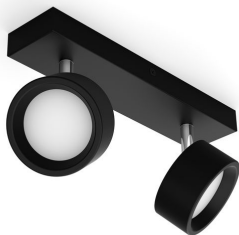

PHILIPS

Bracia-spotlys til
tak/vegg, 2 stk.

Spot til tak og vegger

2700 K

Svart

ClickFix

8720169174849

Stilige LED-spotlys for å lyse opp alle rom i hjemmet ditt.

Bracia-serien av LED-spotlys er utformet for å lyse opp hjemmet ditt med varmt hvitt lys. Det tidløse designet og Philips-kvaliteten gir en perfekt løsning som varer i mange år. Det justerbare hodet og den brede spredningsvinkelen sørger for rikelig lysdekning i alle rom, enten det dreier seg om stuen eller gangen. Bracia-spotlys passer også perfekt til belysning av arbeidsflater på kjøkkenet eller områder der du trenger mye klart lys.

8720169174849

Egenskaper

- Klart lys med jevn lysfordeling

Belysning av høy kvalitet

- EyeComfort – behagelig lys som er skånsomt for øynene

Høydepunkter

Justerbart spothode

Rett lyset dit du vil ved å justere, rotere eller vippe på spothodet i lampen.