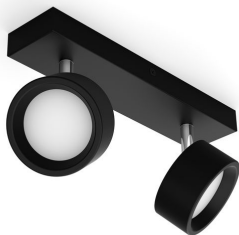

# PHILIPS

Bracia-spotlys til  
tak/vegg, 2 stk.

Spot til tak og vegger

2700 K

Svart

ClickFix

8720169174849

## Stilige LED-spotlys for å lyse opp alle rom i hjemmet ditt.

Bracia-serien av LED-spotlys er utformet for å lyse opp hjemmet ditt med varmt hvitt lys. Det tidløse designet og Philips-kvaliteten gir en perfekt løsning som varer i mange år. Det justerbare hodet og den brede spredningsvinkelen sørger for rikelig lysdekning i alle rom, enten det dreier seg om stuen eller gangen. Bracia-spotlys passer også perfekt til belysning av arbeidsflater på kjøkkenet eller områder der du trenger mye klart lys.

### Enkel i bruk

- Justerbart spothode

## Justerbart spothode

Rett lyset dit du vil ved å justere, rotere eller vippe på spothodet i lampen.