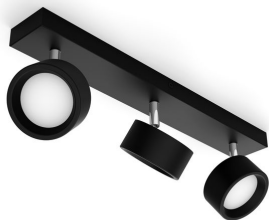

PHILIPS

Bracia-spotlys til
tak/vegg, 3 stk.

Spot til tak og vegger

2700 K

Svart

ClickFix

8720169174863