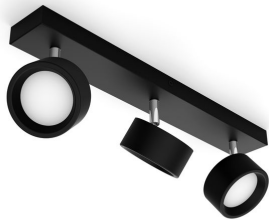

PHILIPS

Bracia-spotlys til
tak/vegg, 3 stk.

Spot til tak og vegger

2700 K

Svart

ClickFix

8720169174863