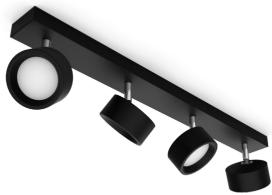

PHILIPS

Bracia-spotlys til
tak/vegg, 4 stk.

Spot til tak og vegger

2700 K

Svart

ClickFix

8720169174887

Stilige LED-spotlys for å lyse opp alle rom i hjemmet ditt.

Bracia-serien av LED-spotlys er utformet for å lyse opp hjemmet ditt med varmt hvitt lys. Det tidløse designet og Philips-kvaliteten gir en perfekt løsning som varer i mange år. Det justerbare hodet og den brede spredningsvinkelen sørger for rikelig lysdekning i alle rom, enten det dreier seg om stuen eller gangen. Bracia-spotlys passer også perfekt til belysning av arbeidsflater på kjøkkenet eller områder der du trenger mye klart lys.

8720169174887

Egenskaper

- Klart lys med jevn lysfordeling

Belysning av høy kvalitet

- EyeComfort – behagelig lys som er skånsomt for øynene

Høydepunkter

Justerbart spothode

Rett lyset dit du vil ved å justere, rotere eller vippe på spothodet i lampen.