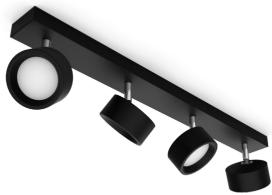

# PHILIPS

Bracia-spotlys til  
tak/vegg, 4 stk.

Spot til tak og vegger

2700 K

Svart

ClickFix

8720169174887

## Stilige LED-spotlys for å lyse opp alle rom i hjemmet ditt.

Bracia-serien av LED-spotlys er utformet for å lyse opp hjemmet ditt med varmt hvitt lys. Det tidløse designet og Philips-kvaliteten gir en perfekt løsning som varer i mange år. Det justerbare hodet og den brede spredningsvinkelen sørger for rikelig lysdekning i alle rom, enten det dreier seg om stuen eller gangen. Bracia-spotlys passer også perfekt til belysning av arbeidsflater på kjøkkenet eller områder der du trenger mye klart lys.

### Enkel i bruk

- Justerbart spothode

## Justerbart spothode

Rett lyset dit du vil ved å justere, rotere eller vippe på spothodet i lampen.