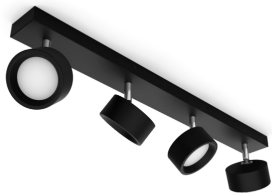

PHILIPS

Bracia-spotlys til
tak/vegg, 4 stk.

Spotter til tak og vegger

2700 K

Svart

ClickFix

8720169174887

Stilige LED-spotlys for å lyse opp alle rom i hjemmet ditt.

Bracia-serien av LED-spotlys er utformet for å lyse opp hjemmet ditt med varmt hvitt lys. Det tidløse designet og Philips-kvaliteten gir en perfekt løsning som varer i mange år. Det justerbare hodet og den brede spredningsvinkelen sørger for rikelig lysdekning i alle rom, enten det dreier seg om stuen eller gangen. Bracia-spotlys passer også perfekt til belysning av arbeidsflater på kjøkkenet eller områder der du trenger mye klart lys.

8720169174887

Egenskaper

- Klart lys med jevn lysfordeling

Belysning av høy kvalitet

- EyeComfort – behagelig lys som er skånsomt for øynene

Høydepunkter

Justerbart spothode

Rett lyset dit du vil ved å justere, rotere eller vippe på spothodet i lampen.

Dette spotlyset er laget av førsteklasses materialer med lang varighet og overlegen finish. Dette sikrer et solid og slitesterkt produkt som kommer til å lyse opp hjemmet ditt i mange år framover.

Klart lys med jevn lysfordeling