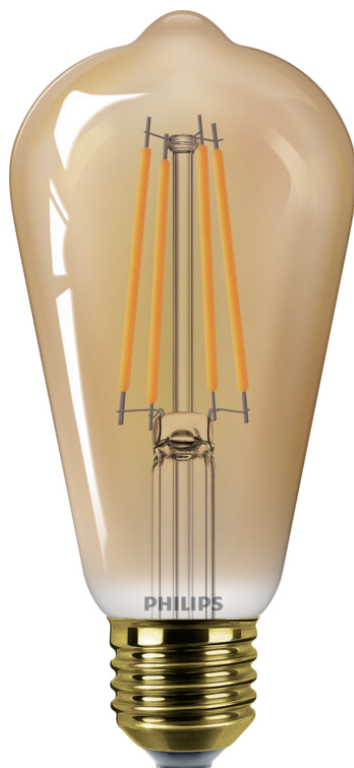

PHILIPS

Glødelampe, ravgul,
40 W, ST64, E27

LED

1800 K

470 lm

15 000 timer

8720169191235

Designet for å sees

Det nye Deco-utvalget forvandler hjemmet ditt med en perfekt blanding av (varmt) hvitt lys og en enkel, minimalistisk belysningsopplevelse.

Velg en enkel erstatning for de gamle lyspærene dine

- Lignende form og størrelse som en standard glødepære

Velg en bærekraftig løsning

- Lang levetid – varer i opptil 15 år
- Gir en energibesparelse på opptil 90 %

Skapt for å bli sett, ser bra ut både tent og slukket

- LED i vintagestil

Høydepunkter

Erstatter standard glødepære