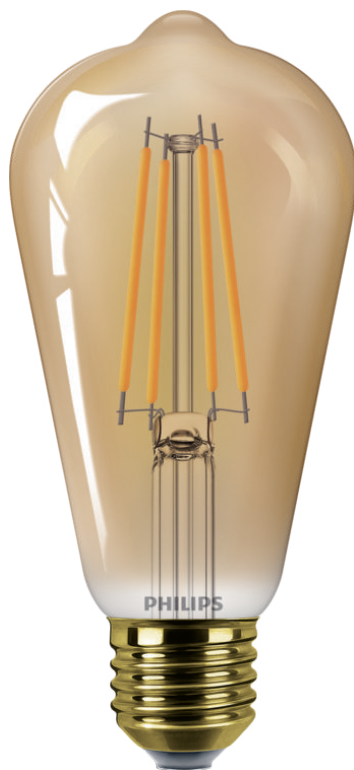

PHILIPS

Glødelampe, ravgul,
25 W, ST64, E27

LED

1800 K

250 lm

15 000 timer

8720169191396

Designet for å sees

Det nye Deco-utvalget forvandler hjemmet ditt med en perfekt blanding av (varmt) hvitt lys og en enkel, minimalistisk belysningsopplevelse.

Velg en enkel erstatning for de gamle lyspærene dine

- Lignende form og størrelse som en standard glødepære

Velg en bærekraftig løsning

- Lang levetid – varer i opptil 15 år
- Gir en energibesparelse på opptil 90 %

Skapt for å bli sett, ser bra ut både tent og slukket

- LED i vintagestil

Høydepunkter

Erstatter standard glødepære