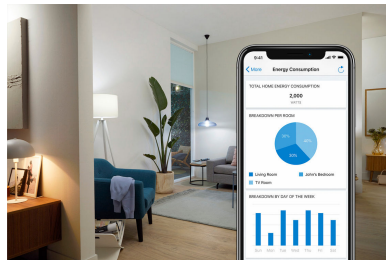

Energiovervåking

WiZ-appen registrerer energiforbruket til lysene dine. Se en ukentlig eller daglig rapport, og planlegg belysningen for optimalisert energiforbruk i hjemmet.