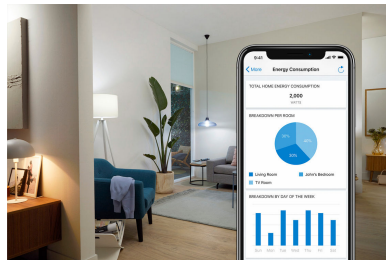

Kan styres uansett hvor du er

Styr WiZ-lysene dine uansett hvor du er med en smarttelefon. Du trenger ikke å lure på om lysene ble skrudd av før du reiste hjemmefra. WiZ-appen er tilgjengelig for iOS og Android.

Forhåndsinnstill velværefunksjoner

Bruk de forhåndsinnstilte velværefunksjonene i WiZ-appen og opplev de best egnede lysmønstrene for din døgnrytme i løpet av dagen. WiZ gir deg skarpt dagslys når du trenger energi og å fokusere, og skifter sømløst over til mykt varmhvitt lys for å hjelpe deg med å slappe av og sove bedre.

Automatiser enheten din med tidsplaner

Planlegg at enheten skrudd seg av eller på i tråd med de daglige rutine dine, og spar energi.

Energiovervåking

WiZ-appen registrerer energiforbruket til lysene dine. Se en ukentlig eller daglig rapport, og planlegg belysningen for optimalisert energiforbruk i hjemmet.

Justerbart varmt til kjølig hvitt lys og forhåndsinnstilte moduser

Velg blant et stort utvalg av oppkvikkende kjølig hvitt til mykt varmhvitt lys eller velg blant de forhåndsinnstilte modusene som Focus og Relax for å skape den beste stemningen for dine aktiviteter.