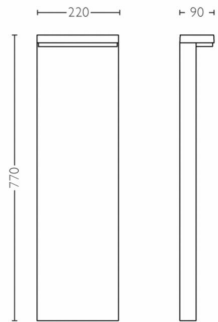

# PHILIPS

Bustan-stolpelys,  
3,8 W

Utendørslamper

2700 K

Antrasitt

Vanntett

8720169257436