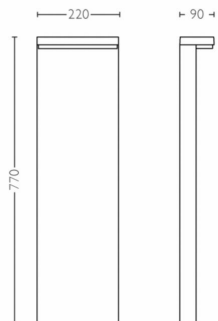

# PHILIPS

Bustan-stolpelys,  
3,8 W

Utendørslamper

2700 K

Antrasitt

Vanntett

8720169257436